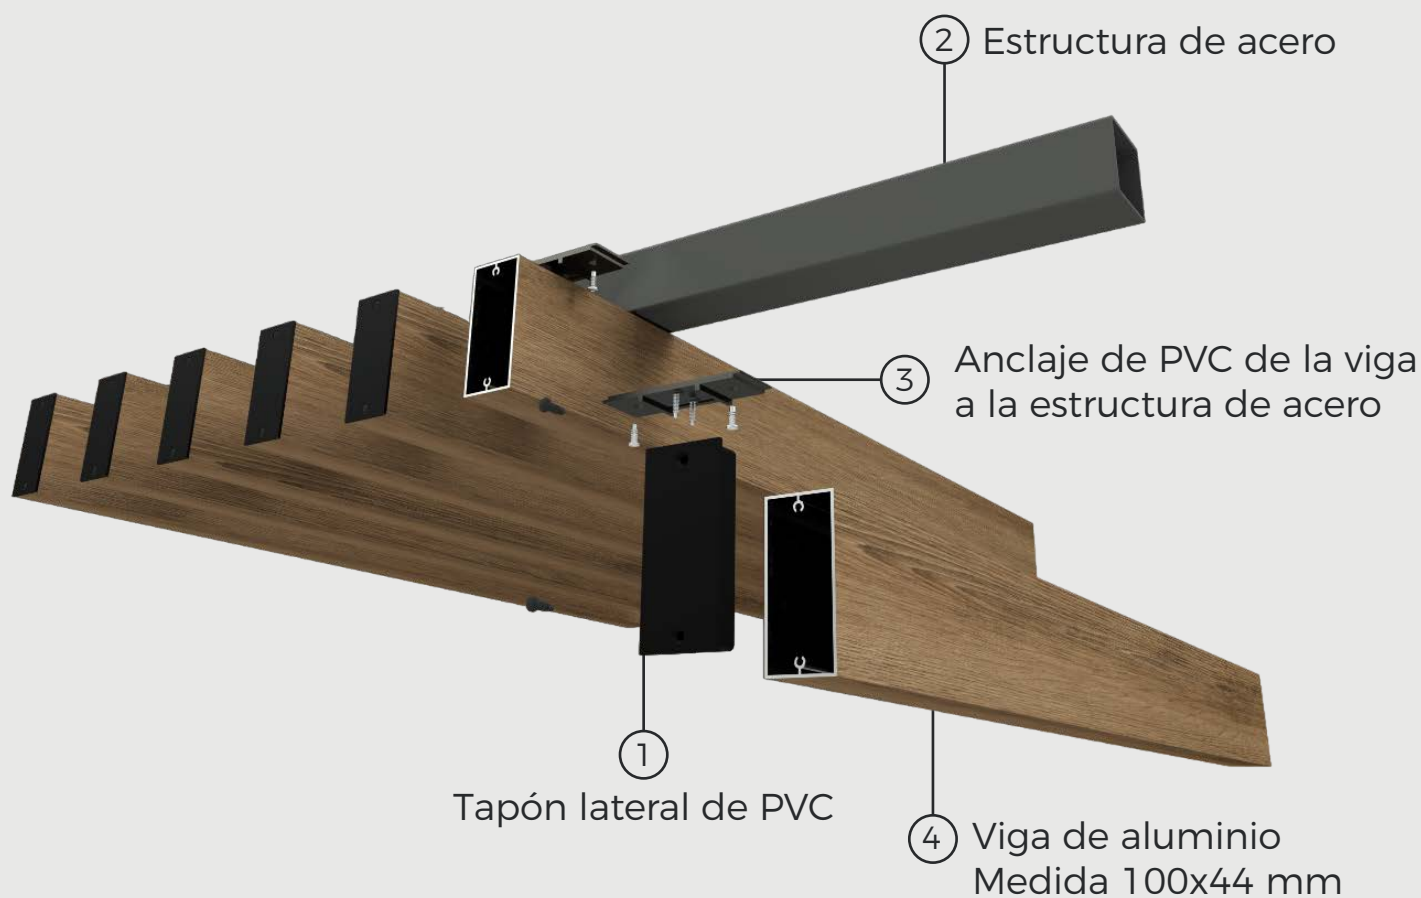

# VIGA DE ALUMINIO

## Un sistema fácil de adaptar

Sistema diseñado para adaptarse a estructuras sencillas de acero muy fácil de instalar por profesionales o particulares que ofrece acabados para exterior alternativos a la madera increíbles que no requieren de mantenimiento.

El diseño rectangular del perfil simula una viga de madera de hasta 6 metros de largo que podemos instalar en una sola pieza para simplificar el diseño de la estructura y reducir su costo. Para su mantenimiento solo requiere de limpieza con agua y jabón neutro.

La viga se ancla a la estructura mediante una pieza de PVC que facilita la separación constante entre vigas. Para ocultar a la vista la sección lateral de la viga contamos con tapas laterales que se atornillan a las venas internas del perfil para evitar su desprendimiento.