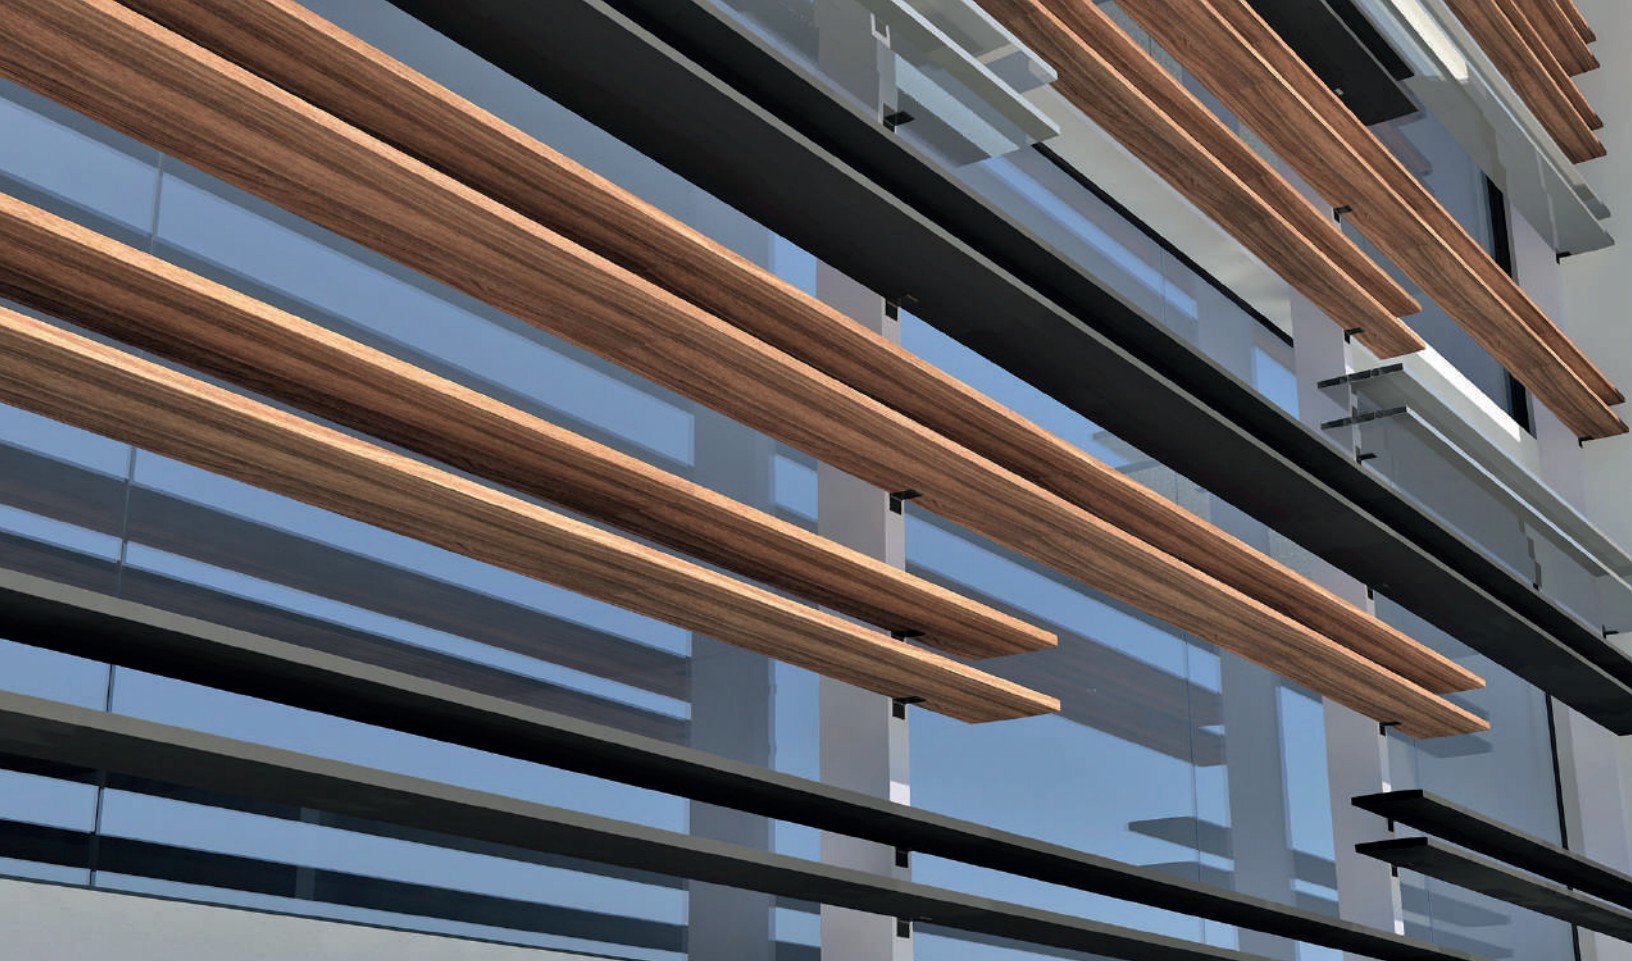

Proyección y dinamismo visual

Este tipo de parasoles se proyectan perpendicularmente en la fachada para desaparecer a la vista del espectador cuando este la observa en esta misma perspectiva.

Cuando nuestra óptica cambia, las lamas se hacen evidentes por el alcance de su proyección aumentando su peso visual y protagonismo en el diseño. Desde el interior podemos observar a plenitud la vista panorámica que nos rodea aprovechando al máximo la iluminación natural.

Patrones únicos personalizados

Cada modelo constituye por su tamaño una opción de diseño donde podemos, además generar patrones personalizados separando las lamas a una distancia constante o variable conforme al criterio del prescriptor.

La combinación de diferentes tamaños de lamas es también una alternativa propositiva de este sistema que permite ofrecer patrones volumétricos para personalizar los proyectos.

Este recurso puede contribuir a generar escenarios dinámicos en la decoración de interiores por efecto de la proyección y administración de sombras sobre las superficies de vidrio.

Para intensificar los efectos de esta herramienta de ambientación podemos crear ventanas de transparencia eliminando partes de cuerpo central para alterar la forma en la que la luz incide sobre la superficie de las lamas y proyecta su sombra al interior del edificio.