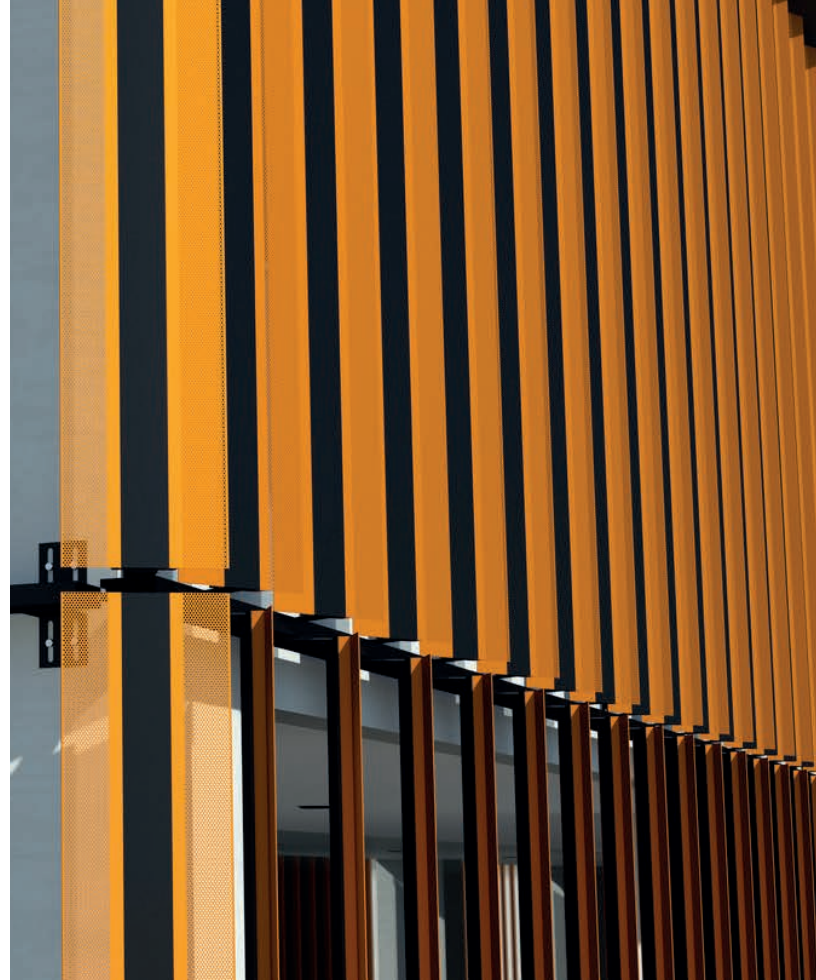

Fachadas dinámicas

El sistema Sunset Italia nos ofrece una amplia variedad de opciones a la hora de combinar colores y texturas para generar fachadas dinámicas y únicas que distingan nuestros proyectos.

Podemos alternar sus características modulando el diseño por agrupamientos de lamas de colores, degradar la superficie de la envolvente o personalizar cada cuerpo para generar infinidad de patrones de diseño.

Además de todas estas opciones podemos también proyectar los parasoles de su estructura de aluminio con diferentes inclinaciones para atender de forma diferenciada las necesidades propias de cada fachada dependiendo del grado de incidencia solar o simplemente para generar juegos de sombra o volúmenes en su superficie que personalicen cada proyecto.