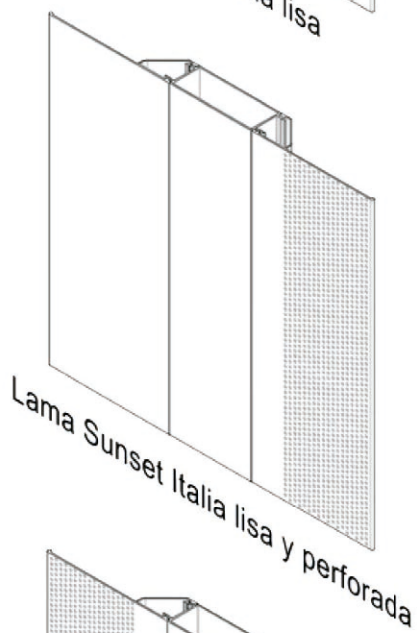

3 opciones de lamas

Detalle de instalación sistema parasol instalado en estructura externa muro cortina.
(Soporte básico 110x40 con escuadra 60°. Estructura visible).