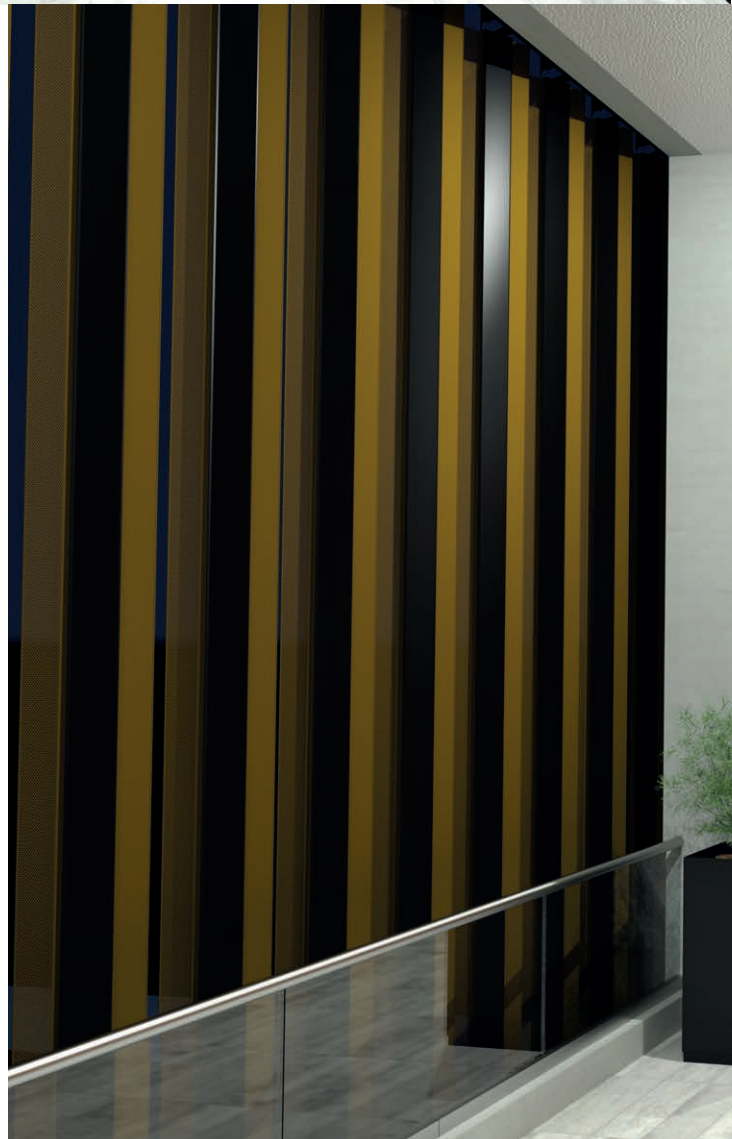

Interiores personalizados

El cuerpo central de estos parasoles es susceptible de ser foliado en un acabado diferente al de los cuerpos laterales con el fin de ofrecer la posibilidad de diferenciar el aspecto exterior del interior de la fachada.

De esta forma la vista interior puede ser parte de una ambientación o decoración diferente que responda a las necesidades propias de cada proyecto.

Esta opción innovadora puede resultar más sorprendente y propositiva si consideramos la instalación de los cuerpos laterales perforados.