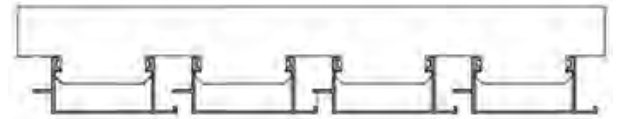

4 Tamaños a elegir

Nuestro plafón modelo SKINWALL está disponible en 4 tamaños de dula diferentes a escoger, los cuales pueden combinarse entre si para generar un aspecto aún más propositivo.

51 mm