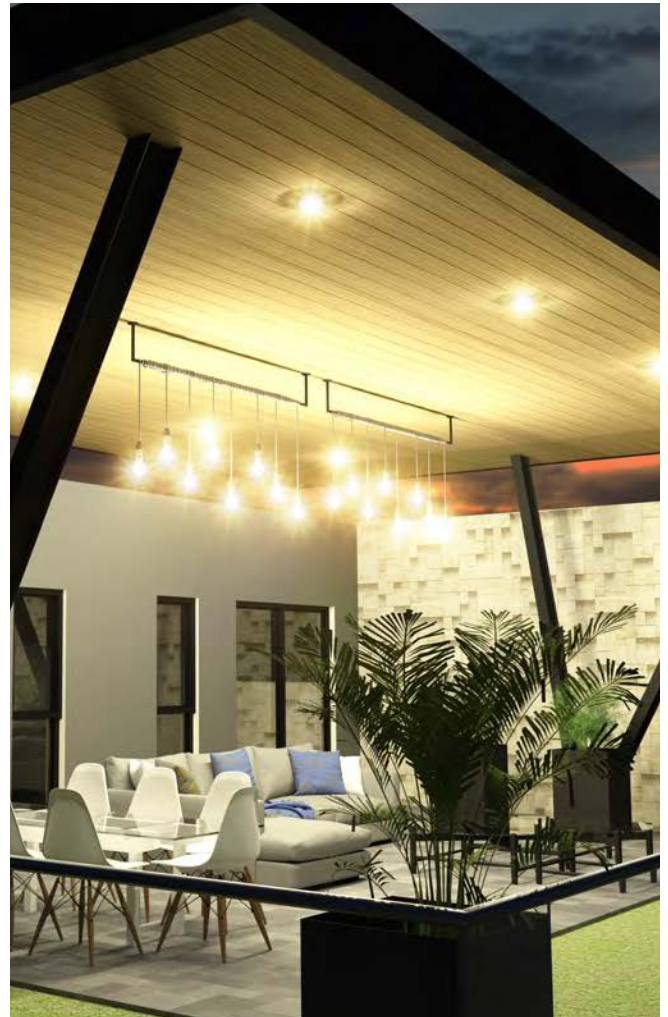

simple
architectural[®]
by simpleyfacil

**PLAFONES EXTERIORES DE ALUMINIO
MODELO SKINWALL**

Un toque de distinción para tu hogar

La instalación de nuestro plafón lineal de aluminio SKINWALL en los exteriores de tu hogar es una decisión que ofrecerá múltiples beneficios y satisfacción para tu familia.

Realza la arquitectura exterior de tu vivienda incluyendo este tipo de plafones en terrazas y aleros.

Combina nuestros acabados laminados efecto madera con vigas de acero y recubrimientos en piedra natural para crear diseños espectaculares que atraerán las miradas de tus vecinos e invitados dejándoles un recuerdo entrañable de su visita.