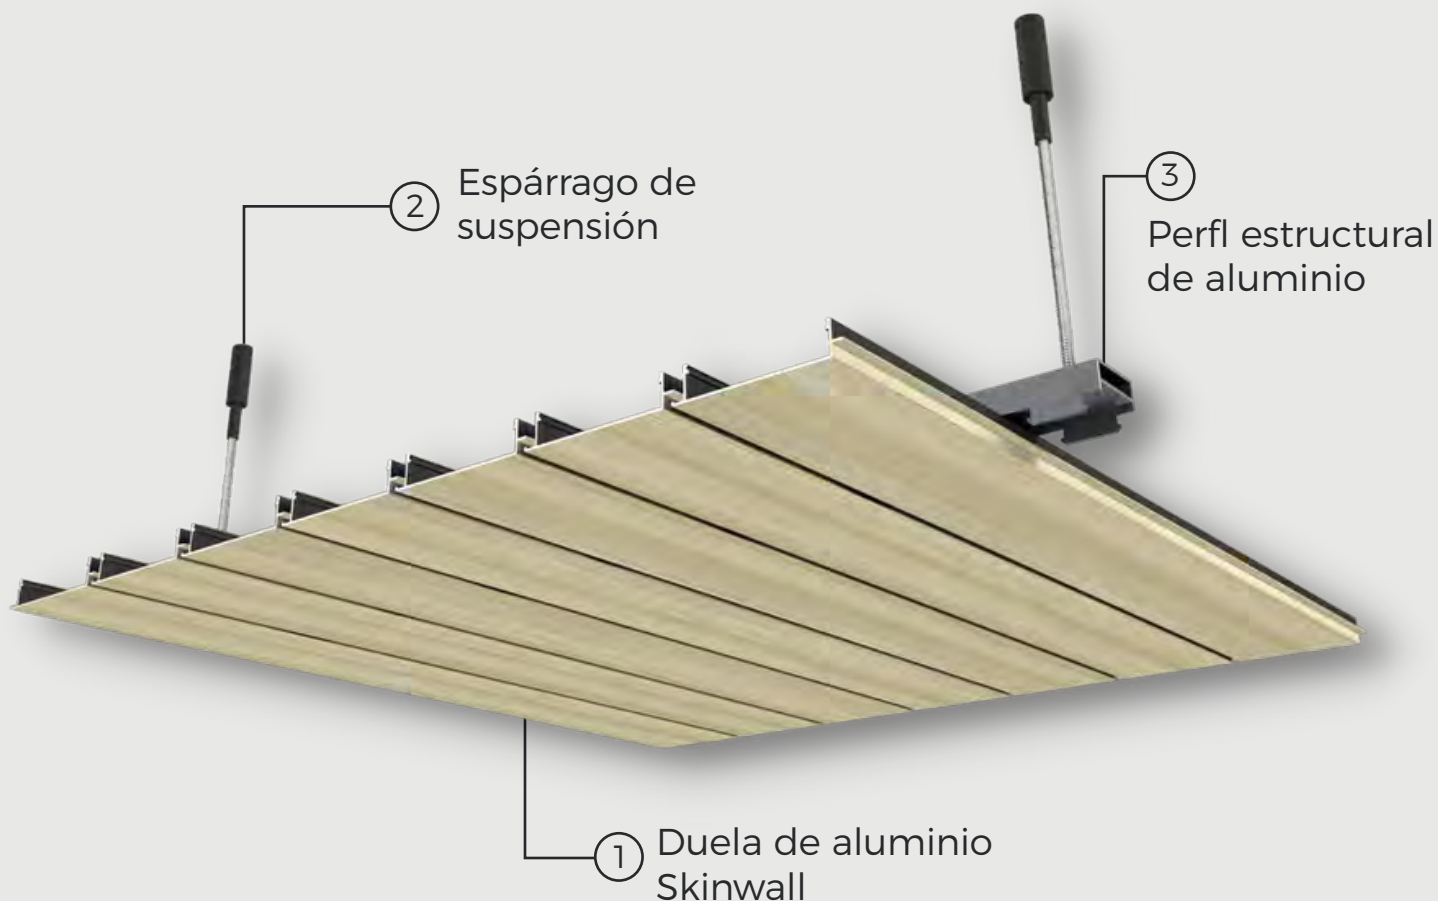

Durabilidad en condiciones adversas

El aluminio con el que fabricamos nuestros plafones es reconocido por su durabilidad y resistencia a la corrosión, lo que lo convierte en un material ideal para su uso en áreas exteriores expuestas a las inclemencias del tiempo.

Los plafones que ofrece Simpleyfácil® no se oxidarán ni deteriorarán con el agua o la humedad ambiental, lo que garantiza su apariencia estética y funcional a lo largo del tiempo. Además de su resistencia a la intemperie, nuestros plafones de aluminio son ligeros y fáciles de instalar, lo que simplifica el proceso de montaje y reduce el tiempo necesario para completar el proyecto.

Fácilidad de instalación

Nuestros sistemas de plafones suspendidos de aluminio son fáciles de instalar y nivelar. La estructura de carga de aluminio permite el anclaje seguro de las lamas sin necesidad de emplear tornillos evitando riesgos de oxidación. El sistema troquelado que recibe las lamas, favorece su continuidad en el espacio sin presentar defectos de planicidad o irregularidades de diseño. Esta condición, además, ahorra tiempo y costos de instalación.