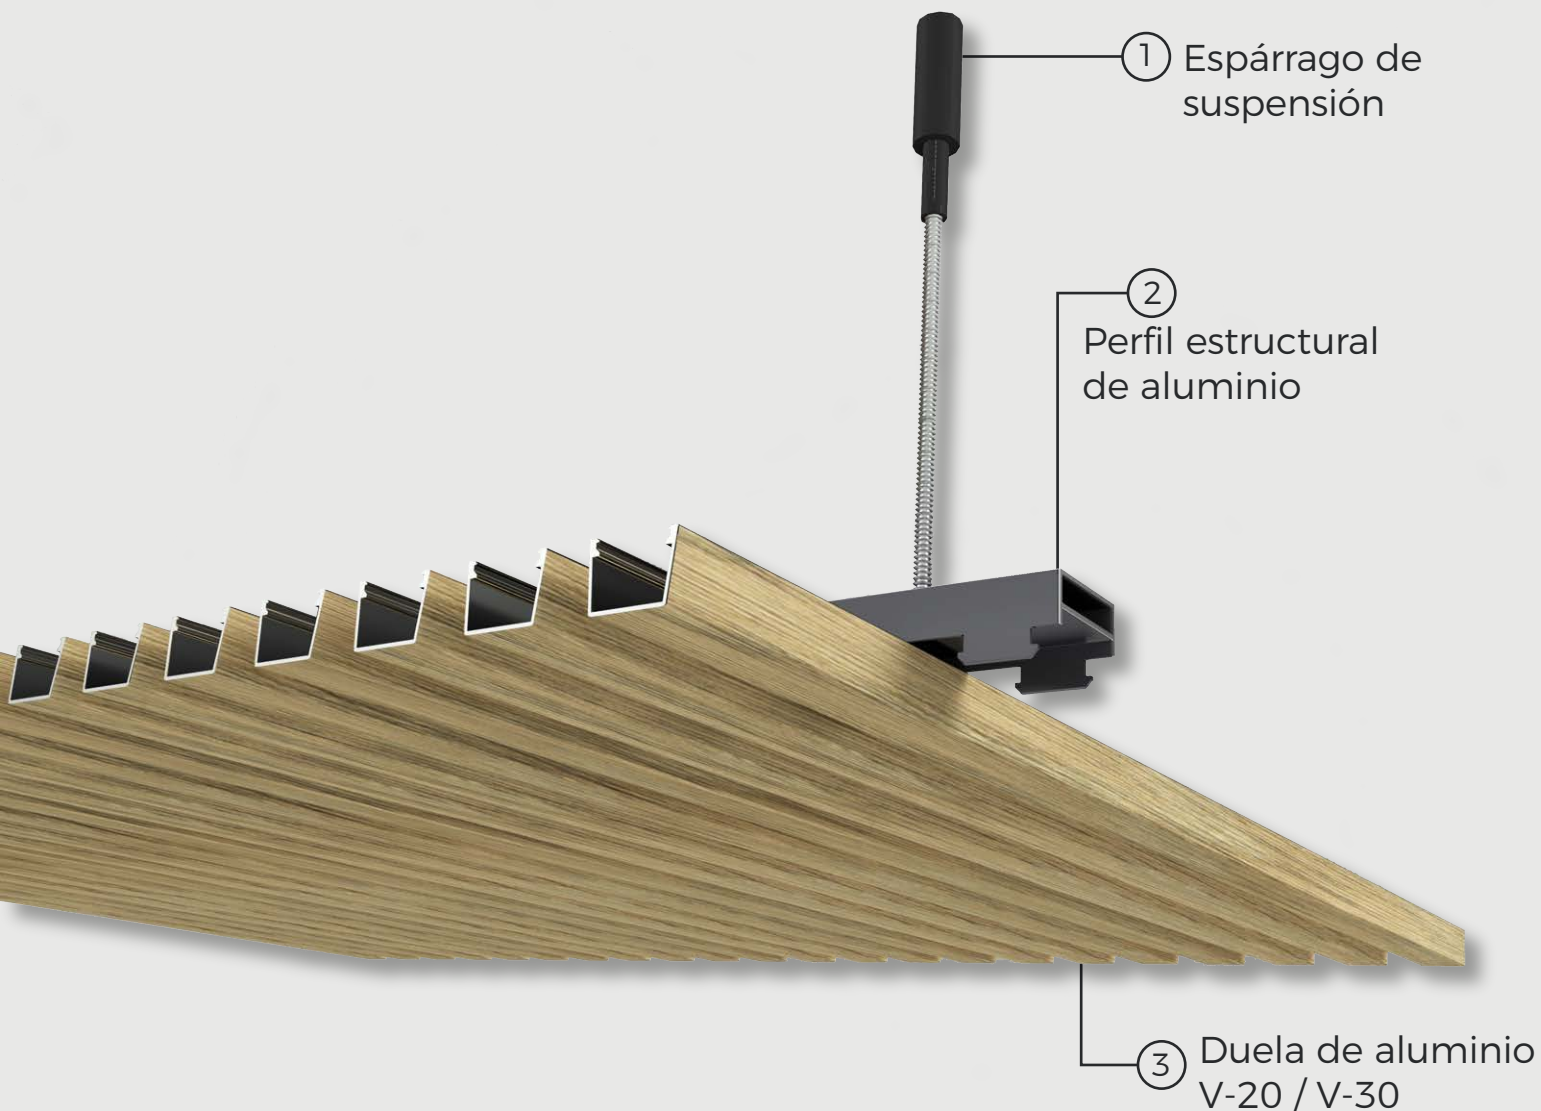

Fácilidad de instalación

Nuestros sistemas de plafones suspendidos de aluminio son fáciles de instalar y nivelar. La estructura de carga de aluminio permite el anclaje seguro de las laminales sin necesidad de emplear tornillos evitando riesgos de oxidación.

El sistema troquelado que recibe las laminales, favorece su continuidad en el espacio sin presentar defectos de planicidad o irregularidades de diseño. Esta condición, además, ahorra tiempo y costos de instalación.