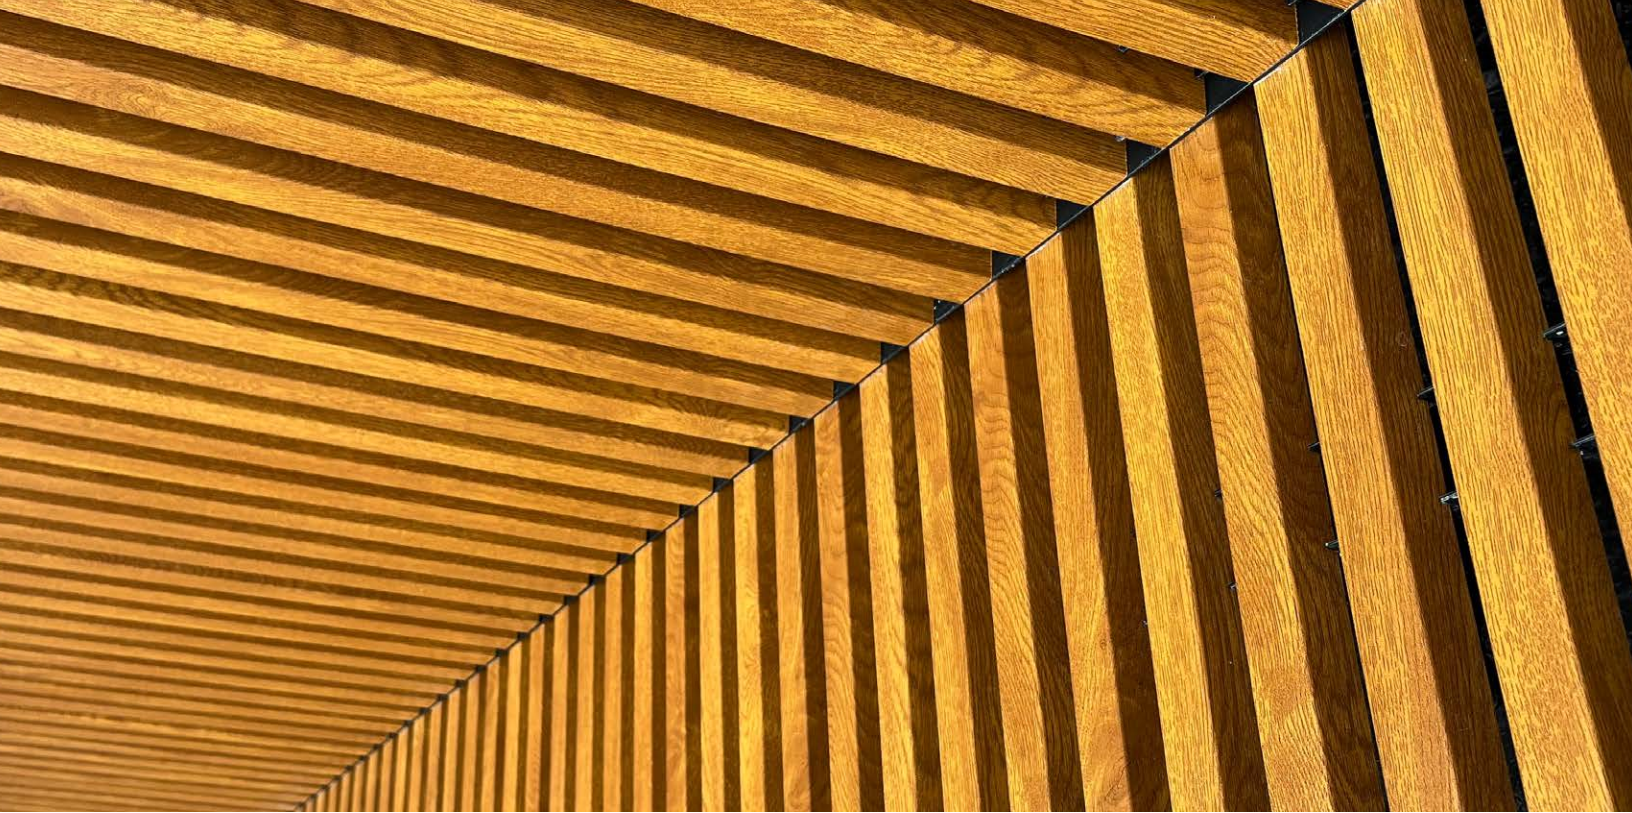

simple
architectural®
by simpleyfacil

**Duela de Aluminio V-20
Para Instalación de Pérgolas**

Pérgola Toscana Duela Modelo V-20

La superficie de este modelo de pérgola se conforma con duelas tipo V que asemejan pequeños listones de madera que dejan entre si una entrecalle de 20 o 30 mm permitiendo bloquear el 50% de los rayos UV cuando el sol está en el zenit. Este porcentaje crecerá conforme aumenta su grado de inclinación respecto a la cubierta. La separación entre duelas proveerá de ventilación y sombra fresca al usuario.

Este sistema consta de un perfil básico de aluminio que recibe la forma de las duelas a presión sin necesidad de tornillos y sirve a la vez, como perfil de anclaje a la estructura facilitando el alineamiento de los listones que mantendrán la misma separación.

Las pérgolas diseñadas con este tipo de duelas ofrecen diseños minimalistas, elegantes y altamente decorativos que podemos aplicar no solo en la cubierta sino también en sus espacios laterales para crear espacios espectaculares cerrando el espacio a las miradas indiscretas y aumentando su eficiencia para ensombrecer el espacio.

1

Perfil de anclaje del sistema a la estructura.

2

Clipaje de la duela a presión sobre el perfil de anclaje.

Características

- Cubierta de duelas planas de aluminio tipo V de 20 x 30 mm.
- Bloquea más de 50% de los rayos UV protegiendo tu salud y tus muebles.
- Entrecalle de 20 o 30 mm que permite la ventilación para refrescar el ambiente.
- Adaptable a estructuras sencillas de acero.
- Bajo peso 5.49 kilos por m.2.
- Elegante, decorativa, funcional y altamente duradera.