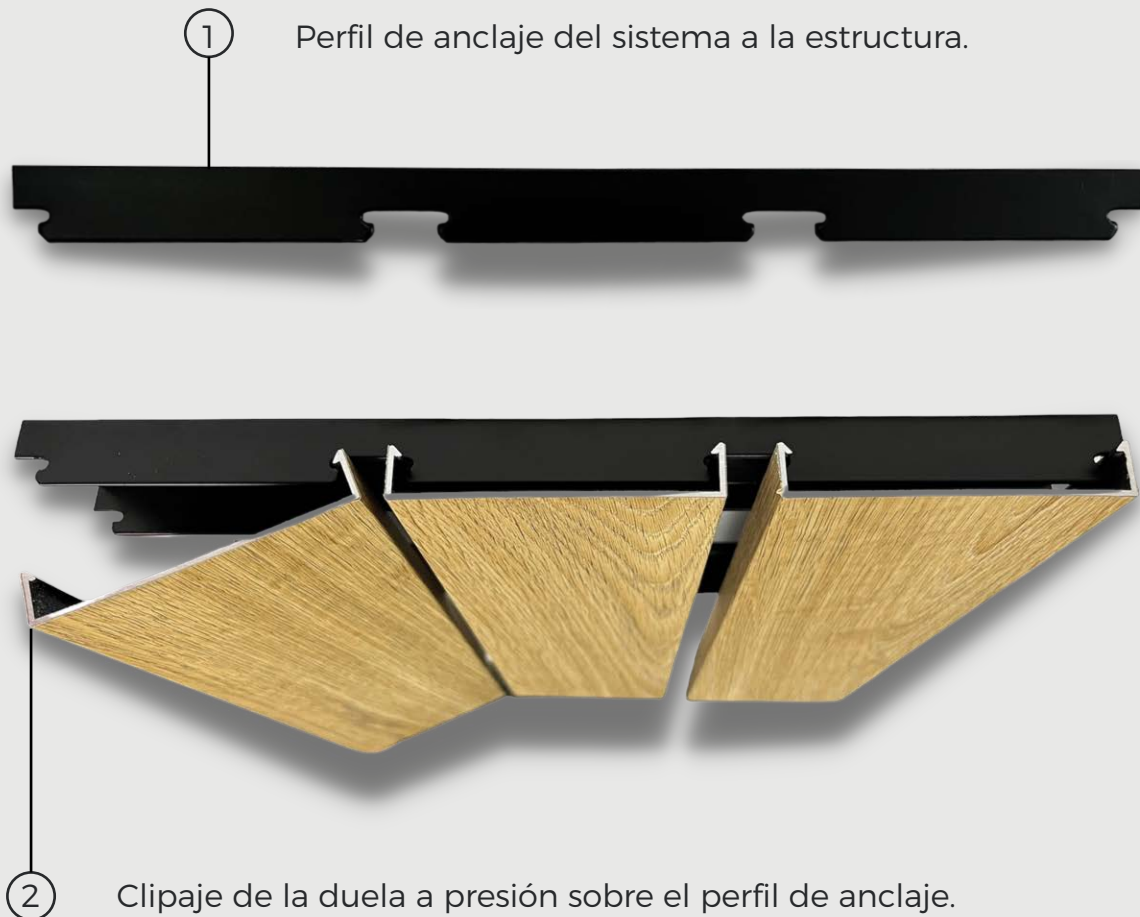

simple
architectural®
by simpley fácil

Duela de Aluminio

Para Instalación de Pérgolas

PÉRGOLA PARADISO

Sistema de duelas planas de aluminio adaptado a estructuras de acero para crear cubiertas para pérgolas espectaculares y altamente eficientes.

El diseño PARADISO consta de un perfil que recibe la forma plana de la duela a presión sin necesidad de tornillos y sirve a la vez como perfil de anclaje del sistema a la estructura de acero.

La superficie plana de sus duelas se alinea para formar la cubierta dejando una entrecalle que permite la entrada de aire para ofrecer al usuario un espacio de sombra fresca y ventilado que bloquea el 90% de los rayos UV.

Características

- Cubierta de lamas planas de aluminio tipo de C de 78 mm.
- Bloquea hasta el 90% de los rayos UV protegiendo tu salud y tus muebles.
- Entrecalle de 13 o 20 mm que permite la ventilación para refrescar el ambiente.
- Adaptable a estructuras sencillas de acero.
- Bajo peso 5.0 kilos por m.2.
- Elegante, decorativa, funcional y altamente duradera.

Fácil de instalar por profesionales o particulares

- Perfil de anclaje del sistema a la estructura fabricado en aluminio.
- Instalacion de duelas a presion sin tornillos, elimina los riesgos de oxidación.