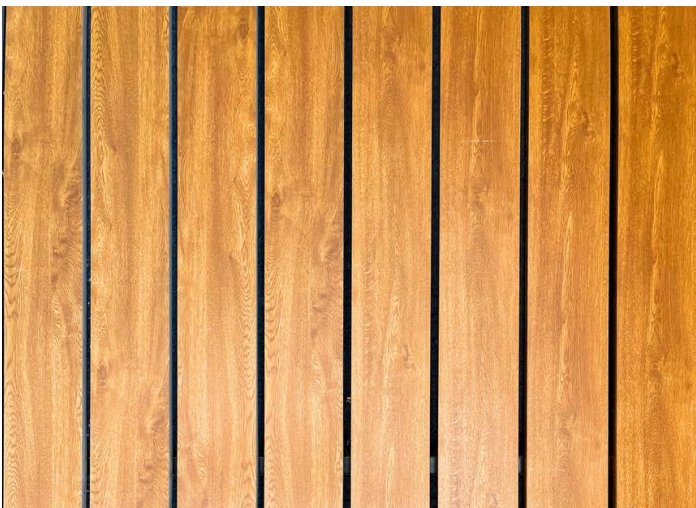

simple
architectural[®]
by simpleyfacil

**RECUBRIMIENTO DE PORTONES DE ACERO
CON TABLONES DE ALUMINIO**

Cambia la apariencia de tu portón de manera sencilla.

Nunca ha sido tan fácil cambiar la apariencia o fabricar un portón de acero residencial para transformarlo en un elemento arquitectónico de gran valor que agregará carácter y estilo a la fachada de su proyecto.

Con nuestros tablonés 100% de aluminio

Con madera común

Sistema de instalación diseñado para su uso Do It Yourself.

Este sistema consta de dos perfiles diseñados para encajar perfectamente entre sí a lo largo de sus caras o superficies para conformar un tablón rectangular hueco de medida 170 x 20 mm que permite ocultar los anclajes o fijaciones a la estructura de la vista. Este atributo de los perfiles permite diferenciar el acabado interior del exterior ya sea por ser una posible propuesta alternativa de diseño o una decisión económica.

Acabados únicos y excepcionales que solo ofrece Simpley fácil.

Nuestros sistemas de recubrimiento de portones con tabloncillos de aluminio laminados con folios de PVC especiales para exteriores ofrecen una elegancia y acabados excepcionales que pueden transformar por completo la estética de un proyecto.