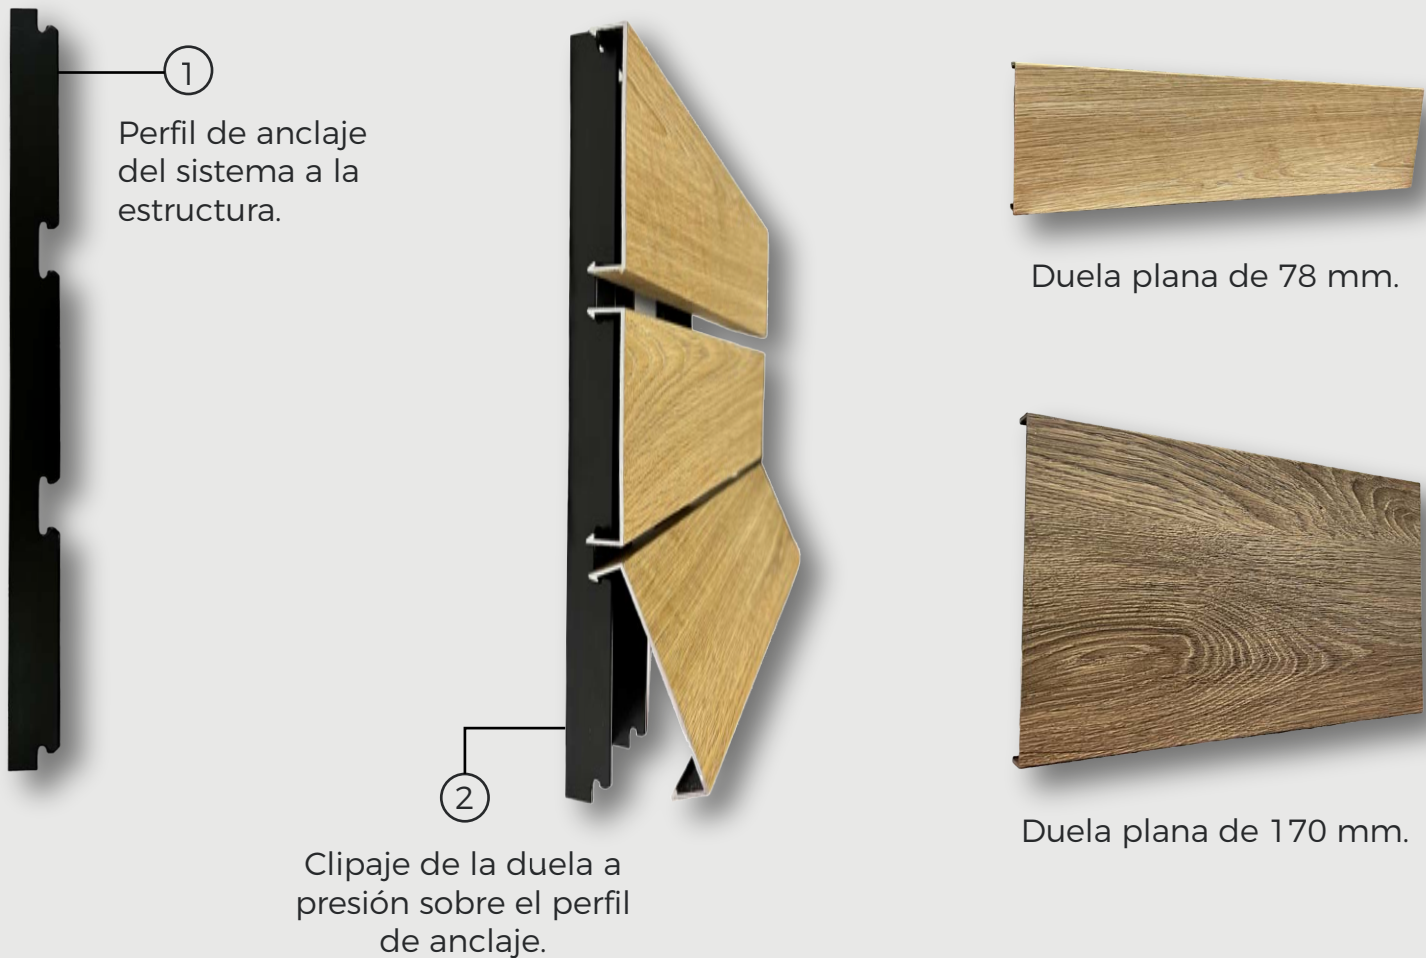

# **DUELAS PLANAS DE ALUMINIO**

**Para instalación de fachadas ventiladas**

## **Fachada ventilada EASYWALL, ideal para nuevas obras o renovaciones**

Easywall es un sistema de fachada ventilada de aluminio que integra diferentes tamaños de duelas planas separadas por una entrecalle de ventilación, que por su diseño y fácil instalación. Ofrece una solución práctica y económica para atender tanto proyectos de obra nueva como de renovación de fachadas.

## Fácil de instalar, no requiere de molestas obras de albañilería

Sistema desarrollado 100% en aluminio extruido tanto en su estructura portante como los perfiles que dan el aspecto característico.

La colocación de las duelas en la estructura se realiza mediante un sistema de anclaje sin tornillos para eliminar riesgos de oxidación. Esta ventaja técnica permite, además, recuperar los materiales para darles uso en otras áreas si decidimos cambiar con el tiempo la decoración o incluir otros elementos.