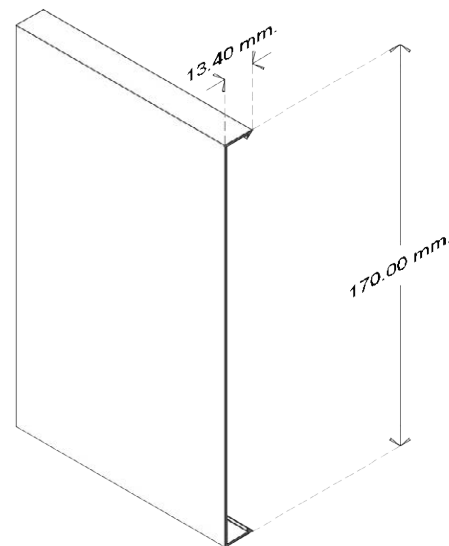

## Datos Técnicos

Medida mm.	Und / m2	Kg / m2
177	5.65	6.60

Medida mm.	Und / m2	Kg / m2
170	5.89	4.67

Medida mm.	Und / m2	Kg / m2
78	12.83	4.40