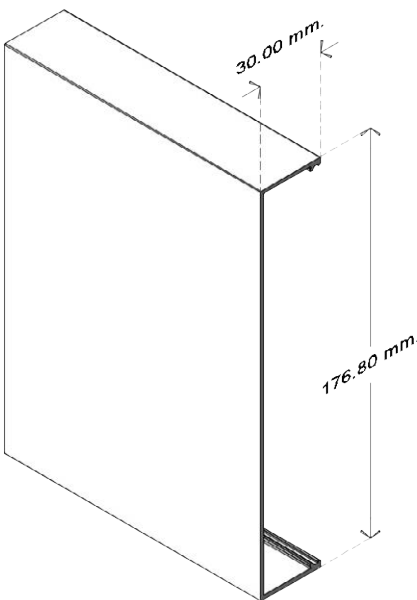

## Datos Técnicos

Medida mm.	Und / m2	Kg / m2
177	5.65	6.60

Medida mm.	Und / m2	Kg / m2
170	5.89	4.67

Medida mm.	Und / m2	Kg / m2
78	12.83	4.40