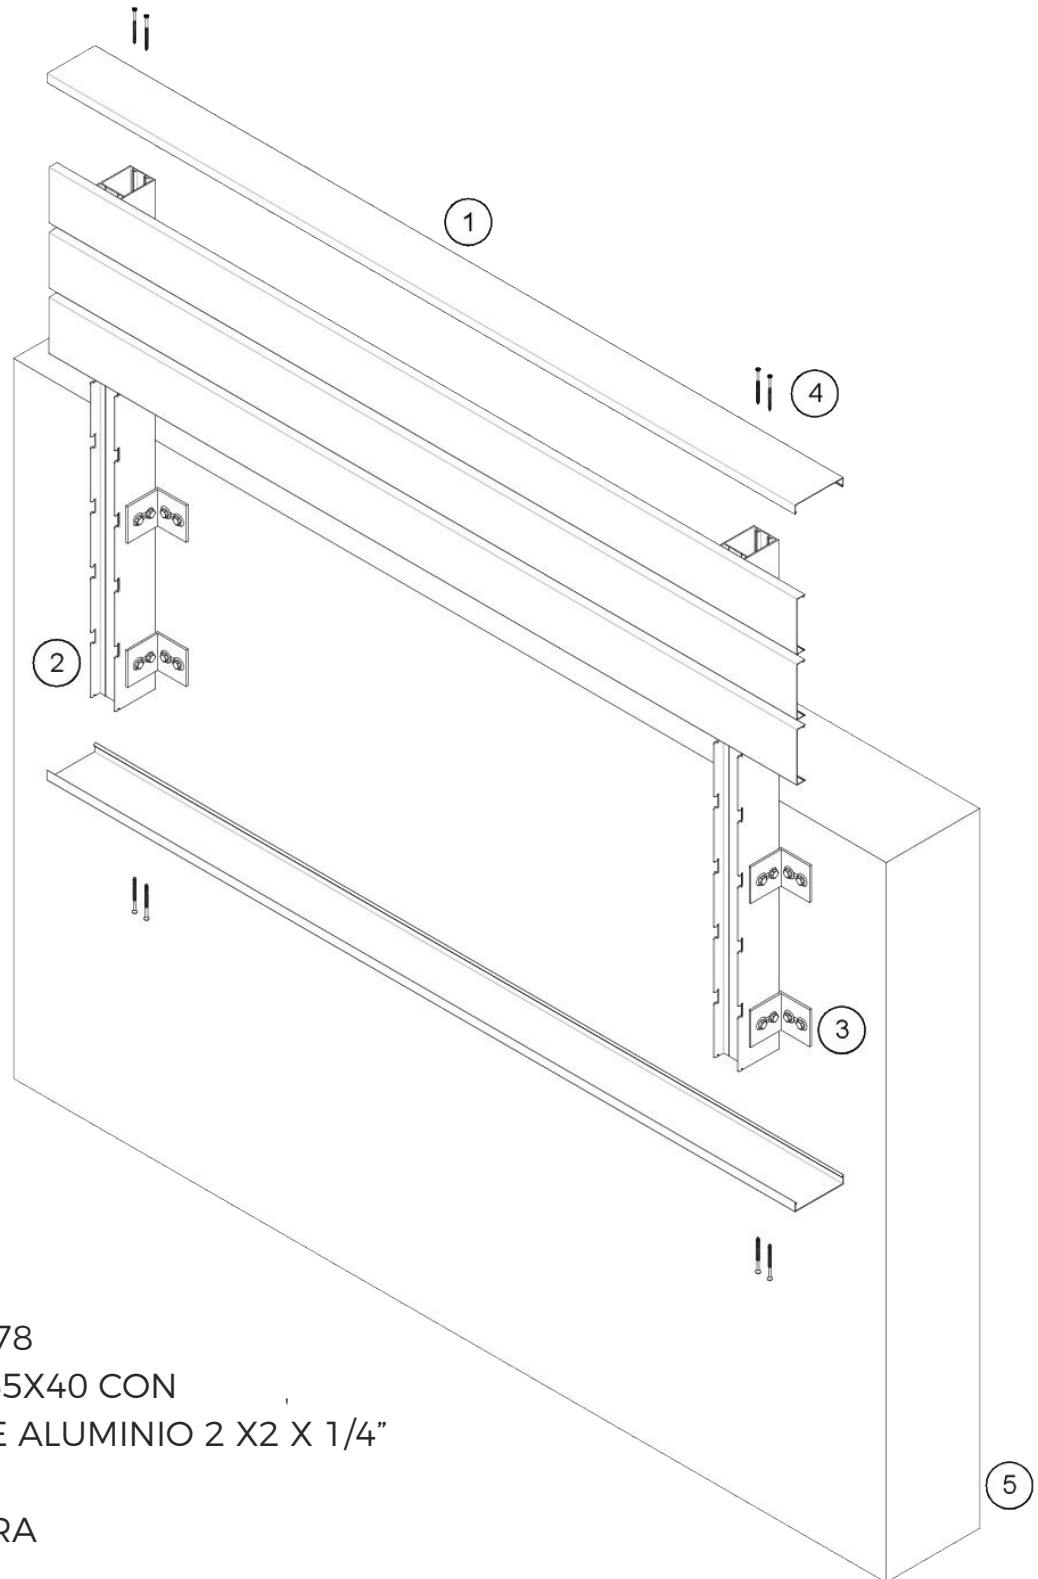

Detalle de componentes para la instalación del muro de privacidad

- ① LAMA PLANA 78
- ② SOPORTE (T) 65X40 CON
- ③ ESCUADRA DE ALUMINIO 2 X2 X 1/4"
- ④ TORNILLERÍA
- ⑤ MURO EN OBRA

Detalle del producto instalado