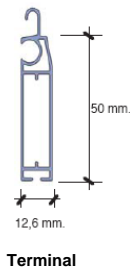

Ficha técnica del producto	
Lamas por metro de altura.	16
Peso por metro cuadrado en kgs	9.00
Diámetro mínimo de enrollamiento	60
Superficie máxima en m. cuadrados	16.00
Espesor nominal en mm.	14

Medidas máximas recomendadas	Ancho	Alto
PS-64 de seguridad	4.000	4.000

Diametro total del rollo de persiana PS-64 seguridad según eje empleado.

Eje	Medidas de altura						
	2.200	2.400	2.600	2.800	3.000	3.200	3.400
70 >80	22.00	22.50	23.00	24.00	24.50	25.00	25.50

Medidas diámetro de rollo expresadas en centímetros.

Altura máxima incluido Cajon

Eje	Winblock			
	230	RV-250	RV-300	RV-400
60	2.400	2.600		
70	2.400	2.600	4.650	
70 >80		3.000	4.650	5.200
100		2.800	4.600	5.000

Tipos de instalación		Guías compatibles	Ejes compatibles		
Winblock Curvo 230	Winblock trapecial 230	UPS 6.5	60	70	

Tipos de instalación			Guías compatibles	Ejes compatibles			
RV-250	RV-300	RV-400	UPS 7.5	70	70 > 80	100	
				UPS 9.5	70	70 > 80	100

Colores disponibles para lama PS-55 silenciosa	
	1013 Marfil- 1015 Marfil - 3004 Granate - 3005 Granate - 3007 Granate - 5010 Azul - 5013 Azul 6005 Verde - 6009 Verde - 6015 Verde - 7012 Gris - 7016 Gris - 7035 Gris claro - 7038 Gris Claro 8007 Marrón - 8014 Marrón - 8019 Negro - 9011 Negro mate - Inox - Natural - Bronce Colores Ral normalizados Colores maderas Colores Ral especiales Anonizados

Colores disponibles para cajones Winblock	
	1013 Marfil- 1015 Marfil - 3004 Granate - 3005 Granate - 3007 Granate - 5010 Azul - 5013 Azul 6005 Verde - 6009 Verde - 6015 Verde - 7012 Gris - 7016 Gris - 7035 Gris claro - 7038 Gris Claro 8007 Marrón - 8014 Marrón - 8019 Negro - 9011 Negro mate - Inox - Natural - Bronce Colores Ral normalizados Colores maderas Colores Ral especiales Anonizados

Los testeros se consideran lacados lisos al tono.

Colores disponibles en guías	
	1013 Marfil- 1015 Marfil - 3004 Granate - 3005 Granate - 3007 Granate - 5010 Azul - 5013 Azul 6005 Verde - 6009 Verde - 6015 Verde - 7012 Gris - 7016 Gris - 7035 Gris claro - 7038 Gris Claro 8007 Marrón - 8014 Marrón - 8019 Negro - 9011 Negro mate - Inox - Natural - Bronce Colores Ral normalizados Colores maderas Colores Ral especiales Anonizados

Importante : Los cajones y testeros RV de 45° se suministran en todos los casos en color blanco.