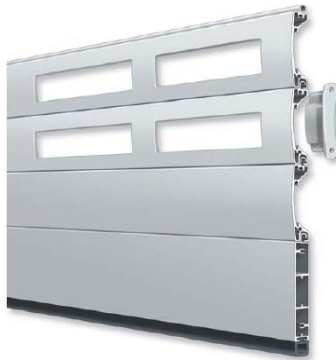

Variedad de lamas disponible

- Lamas ciegas
- Lamas perforadas sin acrílico (Ventana de 85 x 31 mm)
- Lamas perforadas con acrílico (Ventana de 85 x 31 mm)

Tipos de paños resultantes de combinar lamas

- Paño ciego
- Paño perforado sin acrílico
- Paño perforado con acrílico
- Paño mixto (ciego - perforado sin acrílico)
- Paño mixto (ciego - perforado con acrílico)

Ficha técnica del producto

Lamas por metro de altura.	13
Peso por metro cuadrado en kgs	12.00
Diámetro mínimo de enrollamiento	80
Superficie máxima en m. cuadrados	20.00
Espesor nominal en mm.	19

Medidas máximas recomendadas	Ancho	Alto
PS-79 de seguridad	5.000	4.000

Diametro total del rollo de persiana PS-79 según eje empleado.

Eje	Medidas de altura						
	2.200	2.400	2.600	2.800	3.000	3.200	3.400
70 >80	22.50	23.50	24.00	24.50	25.50	26.00	26.50
100	23.00	24.00	25.00	25.50	26.00	26.50	27.00
130	24.50	25.50	26.50	27.00	28.00	28.50	29.00

Medidas diámetro de rollo expresadas en centímetros.

Altura máxima incluido Cajon

Eje	RV-250	RV-300	RV-400
70 >80	2.300	3.400	5.800
100	2.300	3.300	6.000
130	2.100	3.200	5.600

Tipos de instalación		Guías compatibles		Ejes compatibles			
RV-300	RV-400	GE 36 / 100		70 > 80	70 >100	100	130

Tipos de instalación		Guías compatibles		Ejes compatibles					
Escuadra regulable		GE 36 / 60		70 < 80	70 > 100	100	130		
				GE 36 / 80		70 < 80	70 > 100	100	130

Colores disponibles en lama PS-79 y terminal		
	Colores Ral normalizados	1013 Marfil- 1015 Marfil - 3004 Granate - 3005 Granate - 3007 Granate - 5010 Azul - 5013 Azul 6005 Verde - 6009 Verde - 6015 Verde - 7012 Gris - 7016 Gris - 7035 Gris claro - 7038 Gris Claro 8007 Marrón - 8014 Marrón - 8019 Negro - 9011 Negro mate - Inox - Natural - Bronce
	Colores maderas	Todos los que aparecen en nuestra tabla de colores lacados sublimados madera.
	Colores Ral especiales	Todos los lacados de la carta Ral no contemplados en los colores normalizados.
	Anonizados	Todos los anonizados a excepción de Natural y Bronce.

Colores disponibles en guías		
	Colores Ral normalizados	1013 Marfil- 1015 Marfil - 3004 Granate - 3005 Granate - 3007 Granate - 5010 Azul - 5013 Azul 6005 Verde - 6009 Verde - 6015 Verde - 7012 Gris - 7016 Gris - 7035 Gris claro - 7038 Gris Claro 8007 Marrón - 8014 Marrón - 8019 Negro - 9011 Negro mate - Inox - Natural - Bronce
	Colores maderas	Todos los que aparecen en nuestra tabla de colores lacados sublimados madera.
	Colores Ral especiales	Todos los lacados de la carta Ral no contemplados en los colores normalizados.
	Anonizados	Todos los anonizados a excepción de Natural y Bronce.

Importante : Los cajones y testeros RV de 45° se suministran en todos los casos en color blanco.