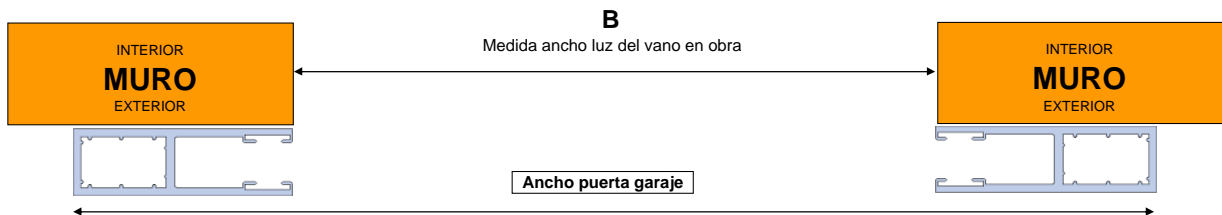

Instalación con guías solapadas al exterior del muro.