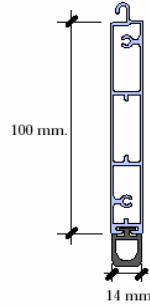

Terminal

Variedad de lamas disponible

- Lamas ciegas
- Lamas perforadas sin acrílico (Ventana de 85 x 31 mm)
- Lamas perforadas con acrílico (Ventana de 85 x 31 mm)