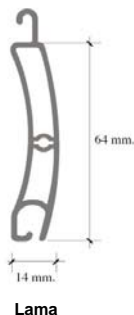

Ficha técnica del producto	
Lamas por metro de altura.	16
Peso por metro cuadrado en kgs	9.00
Diámetro mínimo de enrollamiento	60
Superficie máxima en m. cuadrados	16.00
Espesor nominal en mm.	14

Medidas máximas recomendadas	Ancho	Alto
PS-64 de seguridad	4.000	4.000

Diametro total del rollo de persiana PS-64 seguridad según eje empleado.

Eje	Medidas de altura						
	2.200	2.400	2.600	2.800	3.000	3.200	3.400
70 >80	22.00	22.50	23.00	24.00	24.50	25.00	25.50

Medidas diámetro de rollo expresadas en centímetros.

Altura máxima incluido Cajon

Eje	Winblock			
	230	RV-250	RV-300	RV-400
60	2.400	2.600		
70	2.400	2.600	4.650	
70 >80		3.000	4.650	5.200
100		2.800	4.600	5.000

Tipos de instalación		Guías compatibles	Ejes compatibles		
Winblock Curvo 230	Winblock trapecial 230	UPS 6.5	60	70	

Tipos de instalación			Guías compatibles	Ejes compatibles			
RV-250	RV-300	RV-400	UPS 7.5	70	70 > 80	100	
				UPS 9.5	70	70 > 80	100

Colores disponibles para lama PS-55 silenciosa	
	1013 Marfil- 1015 Marfil - 3004 Granate - 3005 Granate - 3007 Granate - 5010 Azul - 5013 Azul 6005 Verde - 6009 Verde - 6015 Verde - 7012 Gris - 7016 Gris - 7035 Gris claro - 7038 Gris Claro 8007 Marrón - 8014 Marrón - 8019 Negro - 9011 Negro mate - Inox - Natural - Bronce Colores Ral normalizados Colores maderas Colores Ral especiales Anonizados

Colores disponibles para cajones Winblock	
	1013 Marfil- 1015 Marfil - 3004 Granate - 3005 Granate - 3007 Granate - 5010 Azul - 5013 Azul 6005 Verde - 6009 Verde - 6015 Verde - 7012 Gris - 7016 Gris - 7035 Gris claro - 7038 Gris Claro 8007 Marrón - 8014 Marrón - 8019 Negro - 9011 Negro mate - Inox - Natural - Bronce Colores Ral normalizados Colores maderas Colores Ral especiales Anonizados

Los testeros se consideran lacados lisos al tono.

Colores disponibles en guías	
	1013 Marfil- 1015 Marfil - 3004 Granate - 3005 Granate - 3007 Granate - 5010 Azul - 5013 Azul 6005 Verde - 6009 Verde - 6015 Verde - 7012 Gris - 7016 Gris - 7035 Gris claro - 7038 Gris Claro 8007 Marrón - 8014 Marrón - 8019 Negro - 9011 Negro mate - Inox - Natural - Bronce Colores Ral normalizados Colores maderas Colores Ral especiales Anonizados

Importante : Los cajones y testeros RV de 45° se suministran en todos los casos en color blanco.