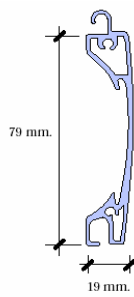

Lama

Variedad de lamas disponible

- Lamas ciegas
- Lamas perforadas sin acrílico (Ventana de 85 x 31 mm)
- Lamas perforadas con acrílico (Ventana de 85 x 31 mm)

Tipos de paños resultantes de combinar lamas

- Paño ciego
- Paño perforado sin acrílico
- Paño perforado con acrílico
- Paño mixto (ciego - perforado sin acrílico)
- Paño mixto (ciego - perforado con acrílico)

Ficha técnica del producto

Lamas por metro de altura.	13
Peso por metro cuadrado en kgs	12.00
Diámetro mínimo de enrollamiento	80
Superficie máxima en m. cuadrados	20.00
Espesor nominal en mm.	19

Medidas máximas recomendadas	Ancho	Alto
PS-79 de seguridad	5.000	4.000

Diametro total del rollo de persiana PS-79 según eje empleado.

Eje	Medidas de altura						
	2.200	2.400	2.600	2.800	3.000	3.200	3.400
70 >80	22.50	23.50	24.00	24.50	25.50	26.00	26.50
100	23.00	24.00	25.00	25.50	26.00	26.50	27.00
130	24.50	25.50	26.50	27.00	28.00	28.50	29.00

Medidas diámetro de rollo expresadas en centímetros.

Altura máxima incluido Cajon

Eje	RV-250	RV-300	RV-400
70 >80	2.300	3.400	5.800
100	2.300	3.300	6.000
130	2.100	3.200	5.600

Tipos de instalación		Guías compatibles		Ejes compatibles			
RV-300	RV-400	GE 36 / 100		70 > 80	70 >100	100	130

Tipos de instalación		Guías compatibles		Ejes compatibles					
Escuadra regulable		GE 36 / 60		70 < 80	70 > 100	100	130		
				GE 36 / 80		70 < 80	70 > 100	100	130