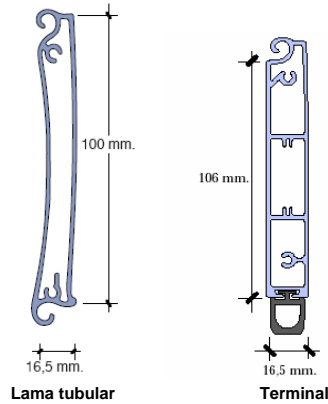

Variedad de lamas disponible

- Lamas ciegas
- Lamas microperforadas
- Lamas troqueladas ventana 190 x 70 mm
- Lamas troqueladas ventana 190 x 70 mm con acrílico

Tipos de paños resultantes de combinar lamas

- Paño ciego
- Paño microperforado
- Paño troquelado
- Paño mixto (ciego - microperforado)
- Paño mixto (ciego - troquelado)
- Paño mixto (ciego - troquelado con acrílico)

Ficha técnica del producto

Lamas por metro de altura.	10
Peso por metro cuadrado en kgs	12
Diámetro mínimo de enrollamiento	100
Superficie máxima en m. cuadrados	24
Espesor nominal en mm.	16.50

Medidas máximas recomendadas	Ancho	Alto
PS-100 tubular de seguridad	6.000	4.000

Diámetro total de rollo de persiana PS-100 tubular según eje empleado.

Eje	Medidas de altura						
	2.200	2.400	2.600	2.800	3.000	3.200	3.400
130	31.00	31.50	32.50	33.00	33.50	34.00	35.00

Medidas diámetro de rollo expresadas en centímetros.

Altura máxima incluido Cajon

Eje	RV-250	RV-300	RV-400
130	1.600	2.600	4.500

Tipos de instalación		Guías compatibles		Ejes compatibles	
RV-300	RV-400	GE 36 / 100		130	130

Tipos de instalación		Guías compatibles		Ejes compatibles	
Escuadra regulable		GE 36 / 60		130	130
		GE 36 / 80			

Colores disponibles en lama PS-110 seguridad tubular y terminal	
Colores Ral normalizados	1013 Marfil- 1015 Marfil - 3004 Granate - 3005 Granate - 3007 Granate - 5010 Azul - 5013 Azul 6005 Verde - 6009 Verde - 6015 Verde - 7012 Gris - 7016 Gris - 7035 Gris claro - 7038 Gris Claro 8007 Marrón - 8014 Marrón - 8019 Negro - 9011 Negro mate - Natural - Bronce
Colores maderas	Todos los que aparecen en nuestra tabla de colores lacados sublimados madera.
Colores Ral especiales	Todos los lacados de la carta Ral no contemplados en los colores normalizados
Anonizados	Todos los anonizados a excepción de Natural y Bronce

Colores disponibles en guías	
Colores Ral normalizados	1013 Marfil- 1015 Marfil - 3004 Granate - 3005 Granate - 3007 Granate - 5010 Azul - 5013 Azul 6005 Verde - 6009 Verde - 6015 Verde - 7012 Gris - 7016 Gris - 7035 Gris claro - 7038 Gris Claro 8007 Marrón - 8014 Marrón - 8019 Negro - 9011 Negro mate - Natural - Bronce
Colores maderas	Todos los que aparecen en nuestra tabla de colores lacados sublimados madera.
Colores Ral especiales	Todos los lacados de la carta Ral no contemplados en los colores normalizados.
Anonizados	Todos los anonizados a excepción de Natural y Bronce.

Importante : Los cajones y testeros RV de 45° se suministran en todos los casos en color blanco.