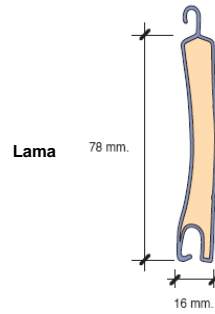

Ficha técnica del producto

Lamas por metro de altura.	13
Densidad del poliuretano en kg/m³	190
Espesor nominal en mm.	19
Peso por metro cuadrado en kgs	5.00
Diámetro mínimo de enrollamiento	80
Superficie máxima en m. cuadrados	17.50

Medidas máximas recomendadas	Ancho	Alto
Alugix 78 de alta densidad	5.000	3.500

Diámetro total del rollo de persiana PS-78 según eje empleado.

Eje	Medidas de altura						
	2.000	2.200	2.400	2.600	2.800	3.000	3.200
70 >80	23.50	24.50	25.50	26.00	26.50	27.50	28.50
100	25.00	25.50	26.50	27.50	28.50	29.00	30.00
130	26.00	27.00	27.50	28.50	29.00	30.00	31.00

Altura máxima incluido Cajon

Eje	RV-250	RV-300	RV-400
70 >80	2.200	3.400	3.500
100	2.000	3.100	3.400
130	1.800	3.000	3.300

Medidas diámetro de rollo expresadas en centímetros.

Tipos de instalación		Guías compatibles		Ejes compatibles				
RV-300	RV-400			70	70 > 80	70 >100	100	130
		GE 36 / 100						

Tipos de instalación		Guías compatibles		Ejes compatibles			
Escuadra regulable				70 < 80	70 > 100	100	130
		GE 36 / 60					
		GE 36 / 80					

	Colores disponibles en lamas PS-78 y terminal	
	Colores Ral normalizados	1015 Marfil - 6009 Verde - 7038 Gris claro - 8014 Marrón - 8019 Marrón - Natural
	Colores maderas	Madera Obscuro - Foliado Golden
Colores Ral especiales	Todos los lacados de la carta Ral no contemplados en los colores normalizados, sujetos a consulta y pedido mínimo de compra	

	Colores disponibles en guías	
	Colores Ral normalizados	1013 Marfil- 1015 Marfil - 3004 Granate - 3005 Granate - 3007 Granate - 5010 Azul - 5013 Azul - 6005 Verde - 6009 Verde - 6015 Verde - 7012 Gris - 7016 Gris - 7035 Gris claro - 7038 Gris Claro - 8007 Marrón - 8014 Marrón - 8019 Negro - 9011 Negro mate - Inox - Natural - Bronce
	Colores maderas	Todos los que aparecen en nuestra tabla de colores lacados sublimados madera.
	Colores Ral especiales	Todos los lacados de la carta Ral no contemplados en los colores normalizados.
Anonizados	Todos los anonizados a excepción de Natural y Bronce.	

Importante : Los cajones y testers RV de 45° se suministran en todos los casos en color blanco.