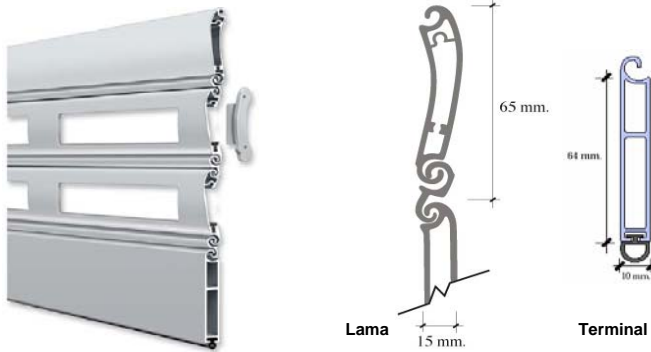

Variedad de lamas disponible

Lamas ciegas
Lamas perforadas sin acrílico (Ventana de 120 x 22 mm)
Lamas perforadas con acrílico (Ventana de 120 x 22 mm)

Tipos de paños resultantes de combinar lamas

Paño ciego
Paño perforado sin acrílico
Paño perforado con acrílico
Paño mixto (ciego - perforado sin acrílico)
Paño mixto (ciego - perforado con acrílico)

Ficha técnica del producto

Lamas por metro de altura.	15
Peso por metro cuadrado en kgs	11.00
Diámetro mínimo de enrollamiento	60
Superficie máxima en m. cuadrados	14.00
Espesor nominal en mm.	15

Medidas máximas recomendadas	Ancho	Alto
PS-65 autocierre	4.000	3.500

Diámetro total del rollo de persiana PS-65 autocierre según eje empleado.

Eje	Medidas de altura						
	2.200	2.400	2.600	2.800	3.000	3.200	3.400
70	22.00	22.50	23.00	24.00	25.00	26.00	26.50

Medidas diámetro de rollo expresadas en centímetros.

Altura máxima incluido Cajon

Eje	Altura máxima incluido Cajon			
	Winblock 230	RV-250	RV-300	RV-400
60	2.400	2.500		
70	2.400	2.500	3.500	4.400
70 >80		2.500	3.500	4.400
100		2.600	3.800	4.200
130		2.400	3.600	4.200

Tipos de instalación		Guías compatibles	Ejes compatibles		
Winblock Curvo 230	Winblock trapecial 230		60	70	
			UPS 6.5		

Tipos de instalación			Guías compatibles	Ejes compatibles			
RV-250	RV-300	RV-400		70 > 80	100	130	
				UPS 7.5			
				70 > 80	100	130	
			UPS 9.5				

Colores disponibles para lama PS-65 autocierre	
	Colores Ral normalizados: 1013 Marfil- 1015 Marfil - 3004 Granate - 3005 Granate - 3007 Granate - 5010 Azul - 5013 Azul 6005 Verde - 6009 Verde - 6015 Verde - 7012 Gris - 7016 Gris - 7035 Gris claro - 7038 Gris Claro 8007 Marrón - 8014 Marrón - 8019 Negro - 9011 Negro mate - Inox - Natural - Bronce Colores maderas: Todos los que aparecen en nuestra tabla de colores lacados sublimados madera. Colores Ral especiales: Todos los lacados de la carta Ral no contemplados en los colores normalizados. Anonizados: Todos los anonizados a excepción de Natural y Bronce.

Colores disponibles para cajones Winblock	
	Colores Ral normalizados: 1013 Marfil- 1015 Marfil - 3004 Granate - 3005 Granate - 3007 Granate - 5010 Azul - 5013 Azul 6005 Verde - 6009 Verde - 6015 Verde - 7012 Gris - 7016 Gris - 7035 Gris claro - 7038 Gris Claro 8007 Marrón - 8014 Marrón - 8019 Negro - 9011 Negro mate - Inox - Natural - Bronce Colores maderas: Todos los que aparecen en nuestra tabla de colores lacados sublimados madera. Colores Ral especiales: Todos los lacados de la carta Ral no contemplados en los colores normalizados. Anonizados: Todos los anonizados a excepción de Natural y Bronce. Los testeros se consideran lacados lisos al tono.