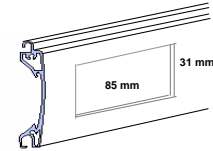

Importante : Los cajones y testeros RV de 45° se suministran en todos los casos en color blanco.

Lama

Terminal

Variedad de lamas disponible

- Lamas ciegas
- Lamas perforadas sin acrílico (Ventana de 85 x 31 mm)
- Lamas perforadas con acrílico (Ventana de 85 x 31 mm)