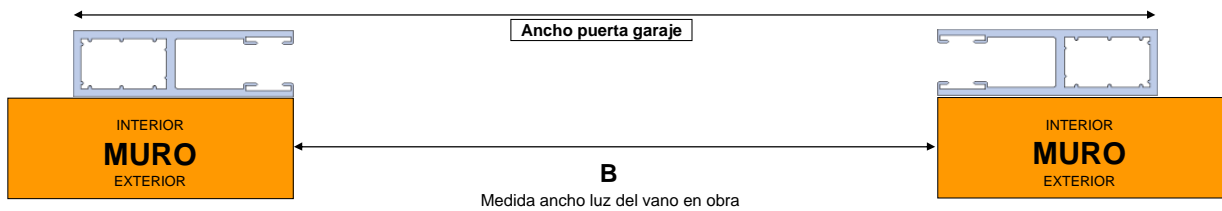

Instalación con guías solapadas al interior del muro.