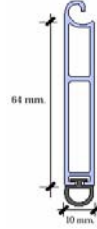

Terminal

Variedad de lamas disponible

Lamas ciegas
Lamas perforadas sin acrílico (Ventana de 150 x 37 mm)

Tipos de paños resultantes de combinar lamas

Paño ciego
Paño perforado sin acrílico
Paño mixto (ciego - perforado sin acrílico)

Ficha técnica del producto

Lamas por metro de altura.	14
Peso por metro cuadrado en kgs	10.00
Diámetro mínimo de enrollamiento	60
Superficie máxima en m. cuadrados	12.25
Espesor nominal de lama en mm.	12.00

Medidas máximas recomendadas	Ancho	Alto
PS-75 autocierre	3.500	3.500

Diámetro total del rollo de persiana PS-75 autocierre según eje empleado.

Eje	Medidas de altura						
	2.200	2.400	2.600	2.800	3.000	3.200	3.400
70 >80	22.50	23.50	24.00	24.50	25.50	26.50	27.00
100	23.00	24.00	25.00	25.50	26.00	27.00	28.00
130	25.50	26.50	27.00	28.50	29.00	29.50	30.00

Medidas diámetro de rollo expresadas en centímetros.

Altura máxima incluido Cajon

Eje	Winblock	RV-250	RV-300	RV-400
	230			
60	2.300	2.400		
70	2.300	2.400		4.600
70 >80		3.000	4.200	4.600
100		2.800	4.000	4.400
130		2.600	3.800	

Tipos de instalación		Guías compatibles		Ejes compatibles		
Winblock Curvo 230	Winblock trapecial 230	UPS 6.5		60	70	

Tipos de instalación			Guías compatibles		Ejes compatibles		
RV-250	RV-300	RV-400	UPS 7.5		70 > 80	100	130
			UPS 9.5		70 > 80	100	130