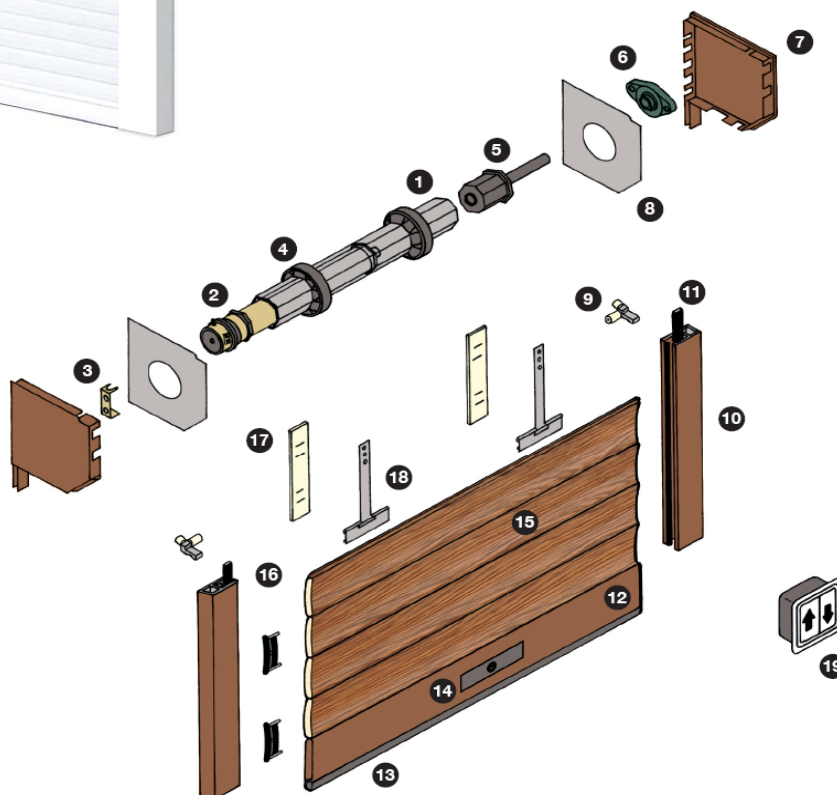

Los colores representados son orientativos y pueden diferir ligeramente de los colores reales, careciendo por tanto de cualquier valor contractual

Instalación con testeros laterales de aluminio RV-45°
Eje Octogonal de 70
Placas de contención