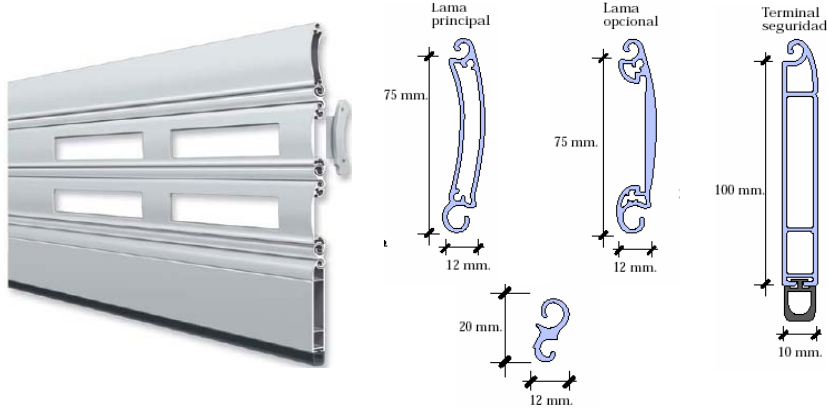

Variedad de lamas disponible

- Lamas ciegas
- Lamas perforadas sin acrílico (Ventana de 150 x 38 mm)
- Lamas perforadas con acrílico (Ventana de 150 x 38 mm)

Tipos de paños resultantes de combinar lamas

- Paño ciego
- Paño perforado sin acrílico
- Paño perforado con acrílico
- Paño mixto (ciego - perforado sin acrílico)
- Paño mixto (ciego - perforado con acrílico)

Ficha técnica del producto

Lamas por metro de altura.	11
Peso por metro cuadrado en kgs.	15
Diámetro mínimo de enrollamiento	100
Superficie máxima en m. cuadrados	20
Espesor nominal en mm.	15.00

Medidas máximas recomendadas	Ancho	Alto
PS-80 autocierre	5.000	4.000

Diámetro total del rollo de persiana PS-80 autocierre según eje empleado.

Eje	Medidas de altura						
	3.800	4.000	4.200	4.400	4.600	4.800	5.000
100	30.00	30.50	31.00	31.50	32.00	33.00	34.00
130	31.00	31.50	32.50	33.00	33.50	34.00	35.00

Medidas diámetro de rollo expresadas en centímetros.

Altura máxima incluido Cajon

Eje	RV-250	RV-300	RV-400
100	2.200	3.500	5.000
130	1.800	3.000	4.500

Tipos de instalación		Guías compatibles		Ejes compatibles	
RV-300	RV-400	GE 36 / 100		100	130

Tipos de instalación		Guías compatibles		Ejes compatibles	
Escuadra regulable		GE 36 / 60		100	130
		GE 36 / 80			

Colores disponibles en lama PS-80 autocierre y terminal	
	1013 Marfil- 1015 Marfil - 3004 Granate - 3005 Granate - 3007 Granate - 5010 Azul - 5013 Azul 6005 Verde - 6009 Verde - 6015 Verde - 7012 Gris - 7016 Gris - 7035 Gris claro - 7038 Gris Claro 8007 Marrón - 8014 Marrón - 8019 Negro - 9011 Negro mate - Inox - Natural - Bronce
Colores Ral normalizados	
Colores maderas	Todos los que aparecen en nuestra tabla de colores lacados sublimados madera.
Colores Ral especiales	Todos los lacados de la carta Ral no contemplados en los colores normalizados.
Anonizados	Todos los anonizados a excepción de Natural y Bronce.

Colores disponibles en guías	
	1013 Marfil- 1015 Marfil - 3004 Granate - 3005 Granate - 3007 Granate - 5010 Azul - 5013 Azul 6005 Verde - 6009 Verde - 6015 Verde - 7012 Gris - 7016 Gris - 7035 Gris claro - 7038 Gris Claro 8007 Marrón - 8014 Marrón - 8019 Negro - 9011 Negro mate - Inox - Natural - Bronce
Colores Ral normalizados	
Colores maderas	Todos los que aparecen en nuestra tabla de colores lacados sublimados madera.
Colores Ral especiales	Todos los lacados de la carta Ral no contemplados en los colores normalizados.
Anonizados	Todos los anonizados a excepción de Natural y Bronce.

Importante : Los cajones y testeros RV de 45° se suministran en todos los casos en color blanco.