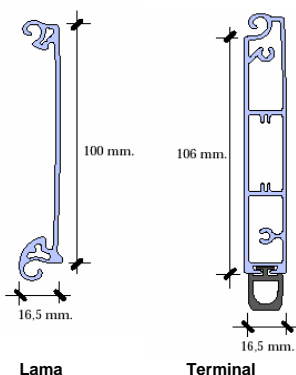

Variedad de lamas disponible

- Lamas ciegas
- Lamas microperforadas
- Lamas troqueladas ventana 190 x 70 mm
- Lamas troqueladas ventana 190 x 70 mm con acrílico

Tipos de paños resultantes de combinar lamas

- Paño ciego
- Paño microperforado
- Paño troquelado
- Paño mixto (ciego - microperforado)
- Paño mixto (ciego - troquelado)
- Paño mixto (ciego - troquelado con acrílico)

Ficha técnica del producto

Lamas por metro de altura.	10
Peso por metro cuadrado en kgs	9
Diámetro mínimo de enrollamiento	100
Superficie máxima en m. cuadrados	20
Espesor nominal en mm.	16.50

Medidas máximas recomendadas	Ancho	Alto
PS-100 seguridad	5.000	4.000

Diámetro total de rollo de persiana PS-100 seguridad según eje empleado.

Eje	Medidas de altura						
	2.200	2.400	2.600	2.800	3.000	3.200	3.400
130	31.00	31.50	32.50	33.00	33.50	34.00	35.00

Medidas diámetro de rollo expresadas en centímetros.

Altura máxima incluido Cajon

Eje	RV-250	RV-300	RV-400
130	1.600	2.600	4.500

Tipos de instalación		Guías compatibles		Ejes compatibles	
RV-300	RV-400	GE 36 / 100		130	130

Tipos de instalación		Guías compatibles		Ejes compatibles	
Escuadra regulable		GE 36 / 60		130	130
		GE 36 / 80			

Colores disponibles en lama PS-110 seguridad y terminal	
Colores Ral normalizados	1013 Marfil- 1015 Marfil - 3004 Granate - 3005 Granate - 3007 Granate - 5010 Azul - 5013 Azul - 6005 Verde - 6009 Verde - 6015 Verde - 7012 Gris - 7016 Gris - 7035 Gris claro - 7038 Gris Claro - 8007 Marrón - 8014 Marrón - 8019 Negro - 9011 Negro mate - Inox - Natural - Bronce
Colores maderas	Todos los que aparecen en nuestra tabla de colores lacados sublimados madera.
Colores Ral especiales	Todos los lacados de la carta Ral no contemplados en los colores normalizados
Anonizados	Todos los anonizados a excepción de Natural y Bronce

Colores disponibles en guías	
Colores Ral normalizados	1013 Marfil- 1015 Marfil - 3004 Granate - 3005 Granate - 3007 Granate - 5010 Azul - 5013 Azul - 6005 Verde - 6009 Verde - 6015 Verde - 7012 Gris - 7016 Gris - 7035 Gris claro - 7038 Gris Claro - 8007 Marrón - 8014 Marrón - 8019 Negro - 9011 Negro mate - Inox - Natural - Bronce
Colores maderas	Todos los que aparecen en nuestra tabla de colores lacados sublimados madera.
Colores Ral especiales	Todos los lacados de la carta Ral no contemplados en los colores normalizados.
Anonizados	Todos los anonizados a excepción de Natural y Bronce.

Importante : Los cajones y testeros RV de 45° se suministran en todos los casos en color blanco.