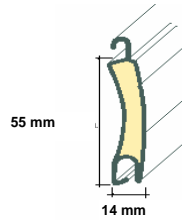

Lama

Terminal

Ficha técnica del producto

Lamas por metro de altura.	18.50
Densidad poliuretano en kg por m.3 en norma	190
Espesor nominal en mm.	14.00
Peso metro cuadrado en kgs densidad normal	4.50
Peso metro cuadrado en kgs alta densidad	5.00
Diámetro mínimo de enrollamiento	60
Superficie máxima en m. cuadrados densidad normal	10.00
Superficie máxima en m. cuadrados alta densidad	12.00

Medidas máximas recomendadas	Ancho	Alto
Alugix 55 de alta densidad	3.500	3.500
Alugix 55 de densidad normal	3.000	3.000

Diámetro total del rollo de persiana Alugix 55 según eje empleado.

Eje	Medidas de altura						
	1.800	2.000	2.200	2.400	2.600	2.800	3.000
60	20.00	21.00	21.50	22.00	23.00	24.00	24.00
70	20.50	21.00	22.00	22.50	23.50	24.50	25.00

Medidas diámetro de rollo expresadas en centímetros.

Altura máxima incluido Cajon

Eje	Altura máxima incluido Cajon			
	Winblock 230	RV-250	RV-300	RV-400
60	2.400	3.000	3.500	6.300
70	2.400	2.600	3.500	6.200
70 >80		2.350	3.300	6.000