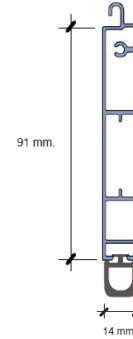

Ficha técnica del producto

Lamas por metro de altura.	13
Densidad del poliuretano en kg/m³	190
Espesor nominal en mm.	19
Peso por metro cuadrado en kgs	5.00
Diámetro mínimo de enrollamiento	80
Superficie máxima en m. cuadrados	17.50

Medidas máximas recomendadas	Ancho	Alto
Alugix 78 de alta densidad	5.000	3.500

Diámetro total del rollo de persiana PS-78 según eje empleado.

Eje	Medidas de altura						
	2.000	2.200	2.400	2.600	2.800	3.000	3.200
70 >80	23.50	24.50	25.50	26.00	26.50	27.50	28.50
100	25.00	25.50	26.50	27.50	28.50	29.00	30.00
130	26.00	27.00	27.50	28.50	29.00	30.00	31.00

Altura máxima incluido Cajon

Eje	RV-250	RV-300	RV-400
70 >80	2.200	3.400	3.500
100	2.000	3.100	3.400
130	1.800	3.000	3.300

Medidas diámetro de rollo expresadas en centímetros.

Tipos de instalación		Guías compatibles		Ejes compatibles				
RV-300	RV-400			70	70 > 80	70 >100	100	130
		GE 36 / 100						

Tipos de instalación		Guías compatibles		Ejes compatibles			
Escuadra regulable				70 < 80	70 > 100	100	130
		GE 36 / 60					
		GE 36 / 80					

	Colores disponibles en lamas PS-78 y terminal	
	Colores Ral normalizados	1015 Marfil - 6009 Verde - 7038 Gris claro - 8014 Marrón - 8019 Marrón - Natural
	Colores maderas	Madera Obscuro - Foliado Golden
Colores Ral especiales	Todos los lacados de la carta Ral no contemplados en los colores normalizados, sujetos a consulta y pedido mínimo de compra	

	Colores disponibles en guías	
	Colores Ral normalizados	1013 Marfil- 1015 Marfil - 3004 Granate - 3005 Granate - 3007 Granate - 5010 Azul - 5013 Azul - 6005 Verde - 6009 Verde - 6015 Verde - 7012 Gris - 7016 Gris - 7035 Gris claro - 7038 Gris Claro - 8007 Marrón - 8014 Marrón - 8019 Negro - 9011 Negro mate - Inox - Natural - Bronce
	Colores maderas	Todos los que aparecen en nuestra tabla de colores lacados sublimados madera.
	Colores Ral especiales	Todos los lacados de la carta Ral no contemplados en los colores normalizados.
Anonizados	Todos los anonizados a excepción de Natural y Bronce.	

Importante : Los cajones y testers RV de 45° se suministran en todos los casos en color blanco.