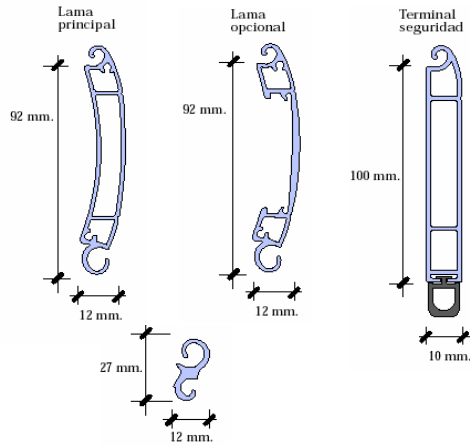

Variedad de lamas disponible

Lamas ciegas
Lamas perforadas sin acrílico (Ventana de 150 x 38 mm)
Lamas perforadas con acrílico (Ventana de 150 x 38 mm)

Tipos de paños resultantes de combinar lamas

Paño ciego
Paño perforado sin acrílico
Paño perforado con acrílico
Paño mixto (ciego - perforado sin acrílico)
Paño mixto (ciego - perforado con acrílico)

Ficha técnica del producto

Lamas por metro de altura.	9
Peso por metro cuadrado en kgs	15
Diámetro mínimo de enrollamiento	130
Superficie máxima en m. cuadrados	24
Espesor nominal en mm.	18

Medidas máximas recomendadas	Ancho	Alto
PS-110 autocierre	6.000	4.000

Diametro total de rollo persiana PS-110 autocierre según eje empleado.

Eje	Medidas de altura						
	3.800	4.000	4.200	4.400	4.600	4.800	5.000
130	33.00	34.00	34.50	35.50	36.00	36.50	38.00

Medidas diámetro de rollo expresadas en centímetros.

Altura máxima incluido Cajon

Eje	RV-250	RV-300	RV-400
130	1.400	2.400	5.000

Tipos de instalación		Guías compatibles		Ejes compatibles
RV-300 	RV-400 	GE 36 / 100		130

Tipos de instalación		Guías compatibles		Ejes compatibles
Escuadra regulable 		GE 36 / 60		130
		GE 36 / 80		

Colores disponibles en lama PS-110 autocierre y terminal	
	Colores Ral normalizados
	Colores maderas
	Colores Ral especiales
	Anonizados

1013 Marfil- 1015 Marfil - 3004 Granate - 3005 Granate - 3007 Granate - 5010 Azul - 5013 Azu
6005 Verde - 6009 Verde - 6015 Verde - 7012 Gris - 7016 Gris - 7035 Gris claro - 7038 Gris Clar
8007 Marrón - 8014 Marrón - 8019 Negro - 9011 Negro mate - Natural - Bronce

Todos los lacados de la carta Ral no contemplados en los colores normalizados
Todos los anonizados a excepción de Natural y Bronce

Colores disponibles en guías	
	Colores Ral normalizados
	Colores maderas
	Colores Ral especiales
	Anonizados

1013 Marfil- 1015 Marfil - 3004 Granate - 3005 Granate - 3007 Granate - 5010 Azul - 5013 Azu
6005 Verde - 6009 Verde - 6015 Verde - 7012 Gris - 7016 Gris - 7035 Gris claro - 7038 Gris Clar
8007 Marrón - 8014 Marrón - 8019 Negro - 9011 Negro mate - Natural - Bronce

Todos los lacados de la carta Ral no contemplados en los colores normalizados
Todos los anonizados a excepción de Natural y Bronce

Importante : Los cajones y testers RV de 45° se suministran en todos los casos en color blanco.