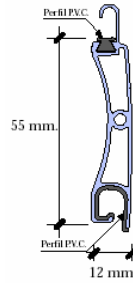

Lama

Perfiles de PVC

Ficha técnica del producto

Lamas por metro de altura.	18
Peso por metro cuadrado en kgs	10.00
Diámetro mínimo de enrollamiento	60
Superficie máxima en m. cuadrados	14.00
Espesor nominal en mm.	12

Medidas máximas recomendadas	Ancho	Alto
Ps-55 silenciosa	4.000	3.500

Diámetro total del rollo de persiana PS-55 silenciosa según eje empleado.

Eje	Medidas de altura							
	2.600	2.800	3.000	3.200	3.400	3.600	3.800	
70 >80	26.00	26.00	28.00	28.50	28.50	29.00	30.00	
100	27.00	27.00	27.50	28.00	29.00	30.00	30.00	

Medidas diámetro de rollo expresadas en centímetros.

Altura máxima incluido Cajon

Eje	Winblock			
	230	RV-250	RV-300	RV-400
60	1.600	1.700		
70	1.600	2.800	4.000	4.200
70 >80		2.600	3.800	4.200
100		2.400	3.400	4.000

Tipos de instalación		Guías compatibles	Ejes compatibles	
Winblock Curvo 230	Winblock trapecial 230		60	70

Tipos de instalación			Guías compatibles	Ejes compatibles		
RV-250	RV-300	RV-400		70	70 > 80	100
				70	70 > 80	100

Colores disponibles para lama PS-55 silenciosa	
	Colores Ral normalizados 1013 Marfil- 1015 Marfil - 3004 Granate - 3005 Granate - 3007 Granate - 5010 Azul - 5013 Azul 6005 Verde - 6009 Verde - 6015 Verde - 7012 Gris - 7016 Gris - 7035 Gris claro - 7038 Gris Claro 8007 Marrón - 8014 Marrón - 8019 Negro - 9011 Negro mate - Inox - Natural - Bronce Colores maderas Todos los que aparecen en nuestra tabla de colores lacados sublimados madera. Colores Ral especiales Todos los lacados de la carta Ral no contemplados en los colores normalizados. Anonizados Todos los anonizados a excepción de Natural y Bronce.