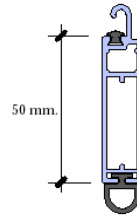

Terminal

Perfiles de PVC

Ficha técnica del producto

Lamas por metro de altura.	18
Peso por metro cuadrado en kgs	10.00
Diámetro mínimo de enrollamiento	60
Superficie máxima en m. cuadrados	14.00
Espesor nominal en mm.	12

Medidas máximas recomendadas	Ancho	Alto
Ps-55 silenciosa	4.000	3.500

Diámetro total del rollo de persiana PS-55 silenciosa según eje empleado.

Eje	Medidas de altura							
	2.600	2.800	3.000	3.200	3.400	3.600	3.800	
70 >80	26.00	26.00	28.00	28.50	28.50	29.00	30.00	
100	27.00	27.00	27.50	28.00	29.00	30.00	30.00	

Medidas diámetro de rollo expresadas en centímetros.

Altura máxima incluido Cajon

Eje	Winblock			
	230	RV-250	RV-300	RV-400
60	1.600	1.700		
70	1.600	2.800	4.000	4.200
70 >80		2.600	3.800	4.200
100		2.400	3.400	4.000

Tipos de instalación		Guías compatibles	Ejes compatibles	
Winblock Curvo 230	Winblock trapecial 230		60	70

Tipos de instalación			Guías compatibles	Ejes compatibles		
RV-250	RV-300	RV-400		70	70 > 80	100
				70	70 > 80	100

Colores disponibles para lama PS-55 silenciosa	
	Colores Ral normalizados 1013 Marfil- 1015 Marfil - 3004 Granate - 3005 Granate - 3007 Granate - 5010 Azul - 5013 Azul 6005 Verde - 6009 Verde - 6015 Verde - 7012 Gris - 7016 Gris - 7035 Gris claro - 7038 Gris Claro 8007 Marrón - 8014 Marrón - 8019 Negro - 9011 Negro mate - Inox - Natural - Bronce Colores maderas Todos los que aparecen en nuestra tabla de colores lacados sublimados madera. Colores Ral especiales Todos los lacados de la carta Ral no contemplados en los colores normalizados. Anonizados Todos los anonizados a excepción de Natural y Bronce.