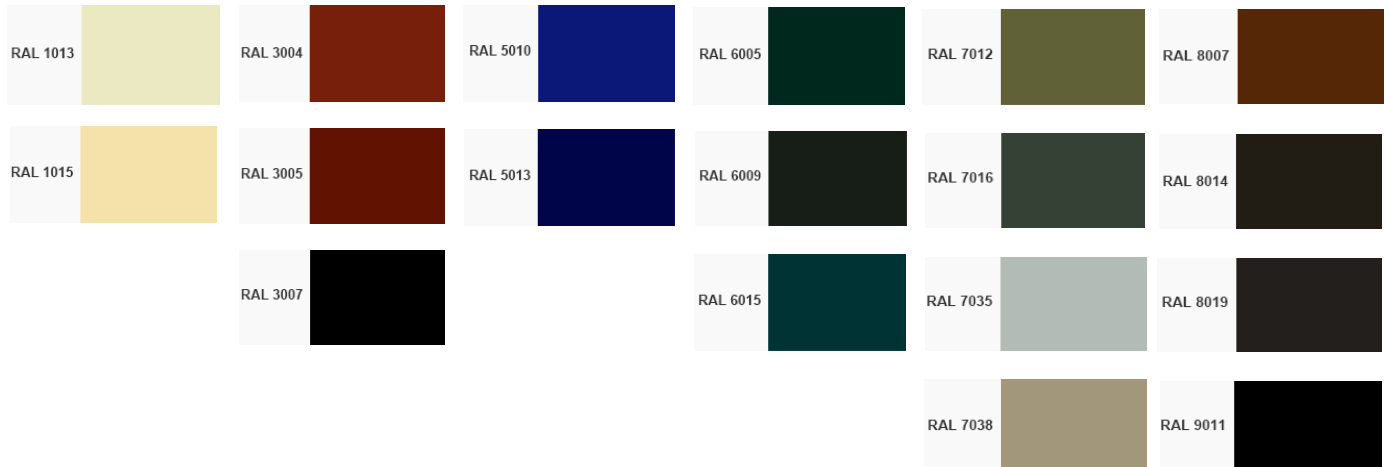

Los colores representados son orientativos y pueden diferir ligeramente de los colores reales, careciendo por tanto de cualquier valor contractual