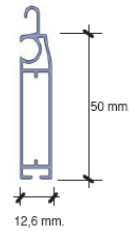

Lama

Terminal

Ficha técnica del producto

Lamas por metro de altura.	18.50
Densidad poliuretano en kg por m.3 en norma	190
Espesor nominal en mm.	14.00
Peso metro cuadrado en kgs densidad normal	4.50
Peso metro cuadrado en kgs alta densidad	5.00
Diámetro mínimo de enrollamiento	60
Superficie máxima en m. cuadrados densidad normal	10.00
Superficie máxima en m. cuadrados alta densidad	12.00

Medidas máximas recomendadas	Ancho	Alto
Alugix 55 de alta densidad	3.500	3.500
Alugix 55 de densidad normal	3.000	3.000

Diámetro total del rollo de persiana Alugix 55 según eje empleado.

Eje	Medidas de altura						
	1.800	2.000	2.200	2.400	2.600	2.800	3.000
60	20.00	21.00	21.50	22.00	23.00	24.00	24.00
70	20.50	21.00	22.00	22.50	23.50	24.50	25.00

Medidas diámetro de rollo expresadas en centímetros.

Altura máxima incluido Cajon

Eje	Altura máxima incluido Cajon			
	Winblock 230	RV-250	RV-300	RV-400
60	2.400	3.000	3.500	6.300
70	2.400	2.600	3.500	6.200
70 >80		2.350	3.300	6.000