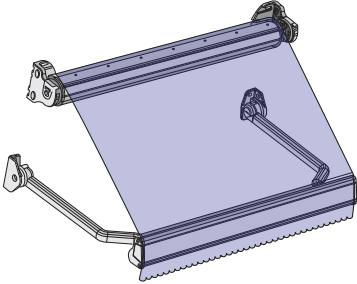

## TOLDO BRAZO PUNTO RECTO

- Ancho máximo: 5.00 mts.
- Proyección máxima: 1.40 mts.