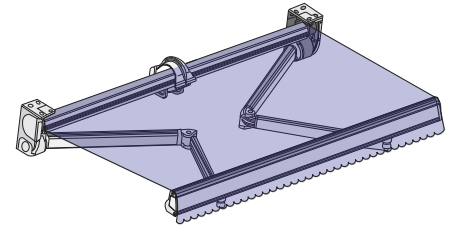

## TOLDO VERTICAL CON BRAZO BARANDILLA

- Ancho máximo: 5.00 mts.
- Largo o caída máxima: 3.50 mts.

## TOLDO MONOBLOCK DE BRAZO INVISIBLE

- Ancho máximo: 7.00 mts.
- Proyección máxima: 3.50 mts.

## TOLDO COFRE DE BRAZOS INVISIBLES

- Ancho máximo: 5.00 mts.
- Proyección máxima: 3.00 mts.

## TOLDO SOPORTE LATERAL BRAZO INVISIBLE

- Ancho máximo: 5.00 mts.
- Proyección máxima: 3.00 mts.