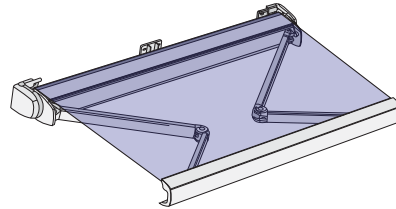

TOLDO COFRE DE BRAZOS INVISIBLES

- Ancho máximo: 5.00 mts.
- Proyección máxima: 3.00 mts.