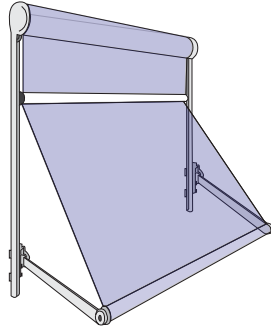

# Sistemas de Toldos

## TOLDO BRAZO PUNTO RECTO

- Ancho máximo: 5.00 mts.
- Proyección máxima: 1.40 mts.

## TOLDO DE CAÍDA PUNTO RECTO

- Ancho máximo: 5.00 mts.
- Largo o caída máxima: 3.00 mts.