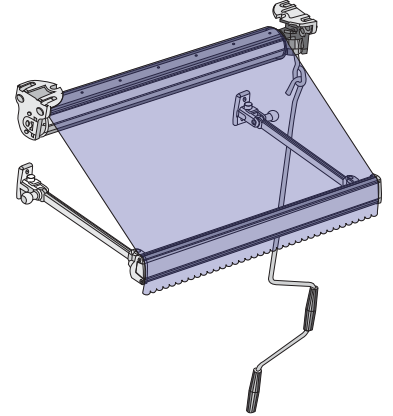

TOLDO VERTICAL CON BRAZO BARANDILLA

- Ancho máximo: 5.00 mts.
- Largo o caída máxima: 3.50 mts.