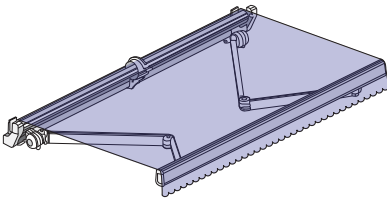

## TOLDO DE CAÍDA PUNTO RECTO

- Ancho máximo: 5.00 mts.
- Largo o caída máxima: 3.00 mts.

## TOLDO VERTICAL DE SUJECCIÓN A PISO

- Ancho máximo: 5.00 mts.
- Largo o caída máxima: 3.50 mts.

## TOLDO VERTICAL CON BRAZO BARANDILLA

- Ancho máximo: 5.00 mts.
- Largo o caída máxima: 3.50 mts.

## TOLDO MONOBLOCK DE BRAZO INVISIBLE

- Ancho máximo: 7.00 mts.
- Proyección máxima: 3.50 mts.