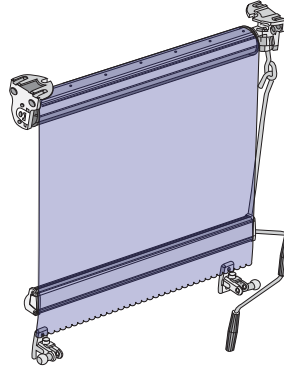

TOLDO VERTICAL DE SUJECCIÓN A PISO

- Ancho máximo: 5.00 mts.
- Largo o caída máxima: 3.50 mts.