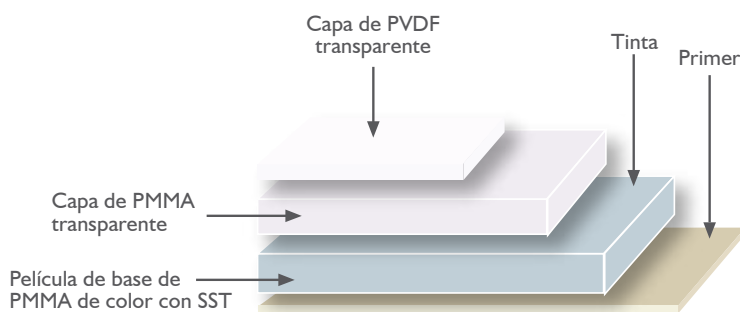

Al especificar nuestros portones foliados con RENOLIT® EXOFOL FX el Arquitecto gana libertad para planificar y enriquecer sus proyectos con un producto sustentable y duradero. El fabricante de puertas de garaje ganará seguridad al contar con un producto altamente confiable, que supera las garantías de cualquier recubrimiento, acabado anodizado o lacado aplicado sobre perfiles de aluminio, madera o PVC que se ofrecen en el mercado mexicano.

Panel de PVC Machihembrado

PROTECCIÓN ANTI GRAFFITI

La baja tensión superficial del folio RENOLIT® EXOFOL FX repele la adherencia de suciedad y facilita su cuidado, al grado de que hasta resulta fácil eliminar el graffiti.

Este efecto, denominado Easy-to-clean, amplía el área de uso de este recubrimiento a nuevos campos, a la vez que beneficia y recomienda su aplicación en portones y puertas de garaje como elementos arquitectónicos especialmente expuestos a los efectos del vandalismo urbano.

COMPOSICIÓN RENOLIT® EXOFOL FX

OTRAS APLICACIONES

El machihembrado de PVC presenta un acabado a dos vistas altamente resistente que favorece su aplicación decorativa a la vez que le permite su uso en el diseño de mamparas divisorias para definir o separar espacios en arquitectura.