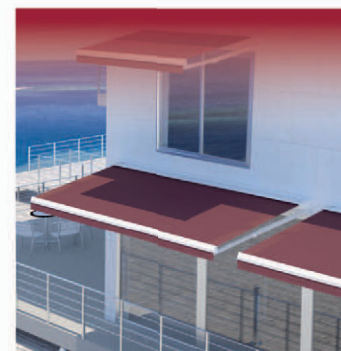

TOLDOS INTELIGENTES

Un toldo inteligente que se abre o cierra en función de una orden horaria, o mejor aún, en función del sol, el viento o la lluvia ya no está reservado para la casa del futuro, sino para su propio hogar.

Al incluir un toldo en una terraza, balcón o en un jardín, podemos extender el espacio vital utilizable de nuestro hogar obteniendo sombra, frescura, protección solar y de la lluvia. Si por el contrario, lo que requerimos es un poco más de luz, simplemente bastará con plegarlo.

EXHIBICIÓN Y ATENCIÓN A CLIENTES
Calzada Paraísos 7040, Fracc. Ciudad Granja
45010 Zapopan, Jalisco, México

(33) 120 43 100

simpley fácil®

www.simpleyfacil.com