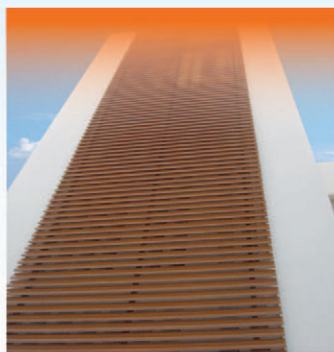

Para zonas de huracanes estos sistemas además le permiten proteger su patrimonio ante sus efectos devastadores, al contener y evitar la acción del viento hacia el interior de la vivienda.

MOSQUITEROS ENROLLABLES

Su fácil enrollamiento nos permite guardarlo protegido del polvo durante el invierno y utilizarlo en las épocas más cálidas.

CELOSÍAS FIJAS JUMA, V5 Y ALUFORM

Formada por un entramado de lamas de aluminio o PVC, es la solución en cerramientos de fachadas, patios, terrazas, galerías, marquesinas, tejadillos y tantos usos como la imaginación del arquitecto pueda proyectar.

Fácil montaje en obra, circulación natural del aire, alto impacto visual, variedad de modelos, disponible en acabados lacados madera.

FALSO TECHO DE PVC MODELO ENTRECALLE

Nuestra amplia gama de falsos techos de PVC imitación madera dan un toque de clase a cualquier ambiente.