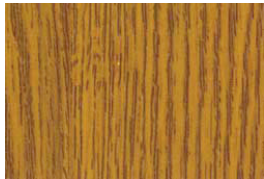

ROBLE GOLDEN

HAYA

ACACIA A-7

NOGAL B-7

ACACIA ROJA

NOGAL OSCURO

TEKA

ROBLE E-7

EMBERO

PINO ENVEJECIDO

WENGUÉ

Foliado exterior Renolit texturizado

MACORE

ROBLE OSCURO

GOLDEN OAK

CAOBA

NOGAL OSCURO

Foliado interior

SAPELLY CLARO

SAPELLY OSCURO

NOGAL

ROBLE

PINO NUDO

ACABADOS MADERA Lacados ó sublimados y Foliados Renolit